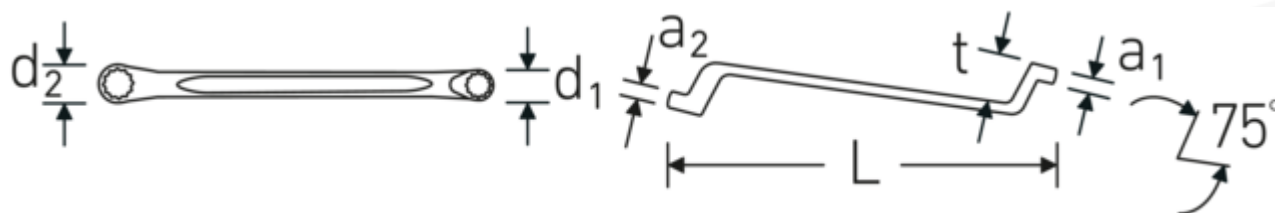

Descrizione.

StahlwilleSTABIL®

- curvatura profonda
- DIN 838/ISO 10104
- Chrome-Alloy-Steel, cromate

Vantaggi.

a gomito profondo

Disegno tecnico.

Attributi tecnici.

a1	7 mm
a2	8 mm
Profilo di uscita	Doppio esagonale AS-drive

Dati logistici.

Profondità mm (IFS)	186
Larghezza mm (IFS)	15
Altezza mm (IFS)	22
Lunghezza (imballata, mm)	203

d1	13,1 mm	Larghezza (imballata, mm)	67
d2	14,5 mm	Altezza (imballata, mm)	38
Lunghezza mm (L)	180 mm	Volume (imballato, dm3)	0.516838 dm3
Larghezza tra le piastre 1 [mm]	8 mm	N° Art.	41040809
Posizione dell'anello	75 °	Peso (lordo, kg)	0,620
Larghezza tra le piastre 2 [mm]	9 mm	Peso PAP (kg)	0,000
t	20 mm	Peso PVC (kg)	0,009
		GTIN	4018754020805
		Paese di origine	GERMANY
		Regione di origine	Nordrhein-Westfalen
		RAEE/Legge sull'elettricità	nicht ear-pflichtig
		N. tariffa doganale	82041100
		Standard di imballaggio	10
		Peso [mm]	62 g