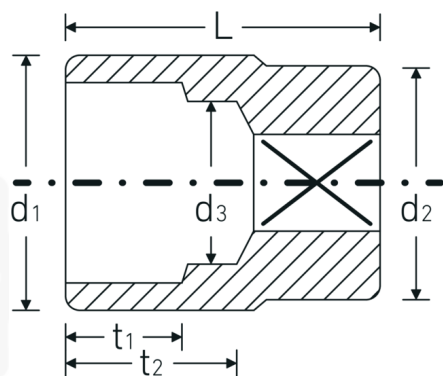

### Designación.

3/4 " Juego de bocas de llaves de vaso SW 55mm Long.80mm

## Ventajas.

Made in Germany: STAHLWILLE {190}Bocas de llave de vaso 55 mm Longitud 80 mm

AS-drive hexagonal, acero de alto rendimiento HPQ®, cromado

Forjado en estampa, endurecido y enfriado en baño de aceite

## Dibujo técnico.

## Atributos técnicos.

Perfil de salida	AS-drive hexagonal
Accionamiento cuadrado interior (pulgadas)	3/4 "
d1	72 mm
d2	45 mm
d3	33 mm
DIN	DIN 3124 / ISO 2725-1, ASME B 107.5 M
Longitud mm (L)	80 mm
Anchura de los planos [mm]	55 mm
t1	36 mm
t2	49,5 mm