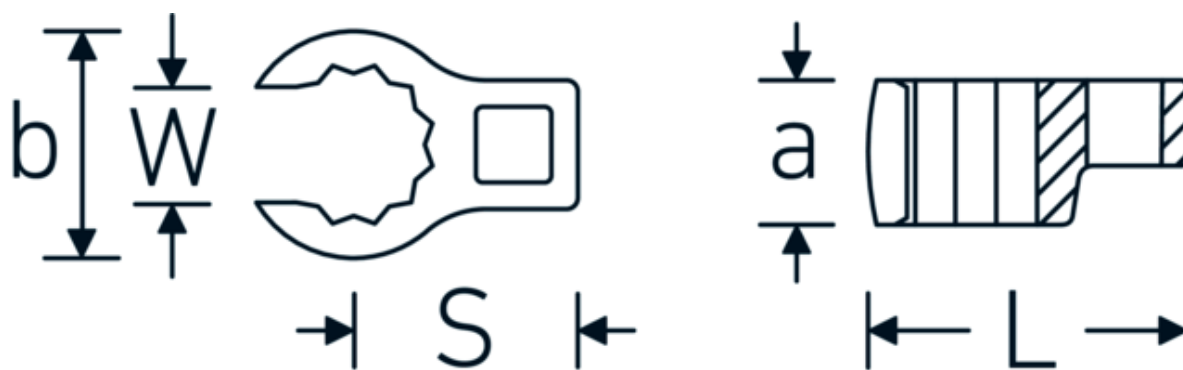

Klucz pazurowy oczkowy otwarty CROW-RING

440

Art. nr 01190008
GTIN 4018754149094
Modelka 440 8

Oznaczenie. 1/4 " Klucz CROW-FOOT Wi. 8mm Dł.23,8mm

Właściwości.

- stal stopowa chromowa, chromowane
- Uwaga! Zmienione wartości nastawcze w kluczu dynamometrycznego

Rysunek techniczny.

Atrybuty techniczne.

a	8 mm
Kwadratowy napęd wewnętrzny (cal)	1/4 "
Szerokość mm (b)	12,7 mm
Długość mm (L)	23,8 mm
S	12,3 mm

Dane logistyczne.

Głębokość mm (IFS)	24
Szerokość mm (IFS)	13
Wysokość mm (IFS)	8
Długość (w opakowaniu, mm)	26
Szerokość (w opakowaniu, mm)	15