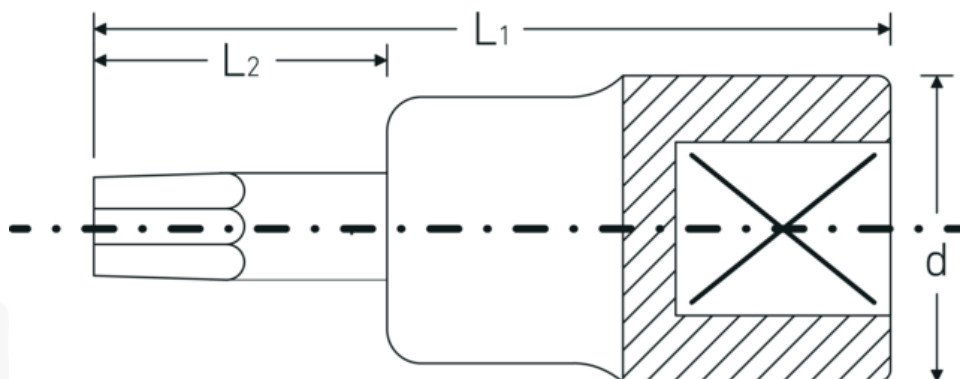

Bussole a cacciavite

49TX

Nr. art **02100045**
GTIN **4018754139378**
Modello **49 TX T 45**

Designazione. 3/8 " Bussola a cacciavite Lar.49mm

Descrizione.

- per viti con profilo interno TORX®
- Chrome-Alloy-Steel, cromate

Vantaggi.

per viti con profilo interno TORX®

Disegno tecnico.

Attributi tecnici.

Profilo di uscita TORX®

Dati logistici.

Profondità mm (IFS) 49
Larghezza mm (IFS) 18

Azionamento quadrato interno (pollici)	3/8 "	Altezza mm (IFS)	18
d	17,8 mm	Lunghezza (imballata, mm)	100
Dimensioni Profilo di uscita	T45	Larghezza (imballata, mm)	80
L1	49 mm	Altezza (imballata, mm)	49
L2	17 mm	Volume (imballato, dm3)	0.392 dm3
		N° Art.	02100045
		Peso (lordo, kg)	0,250
		Peso PAP (kg)	0,000
		Peso PVC (kg)	0,003
		GTIN	4018754139378
		Paese di origine	GERMANY
		Regione di origine	Nordrhein-Westfalen
		RAEE/Legge sull'elettricità	nicht ear-pflichtig
		N. tariffa doganale	82042000
		Standard di imballaggio	5
		Peso [mm]	49 g

Varianti.

N° Art.	Nr. modello (ERP)	Designazione	GTIN
02100009	49 TX T 9	3/8 " Bussola a cacciavite Lar.49mm	4018754002801
02100010	49 TX T 10	3/8 " Bussola a cacciavite Lar.49mm	4018754002818
02100015	49 TX T 15	3/8 " Bussola a cacciavite Lar.49mm	4018754002825
02100020	49 TX T 20	3/8 " Bussola a cacciavite Lar.49mm	4018754002832
02100025	49 TX T 25	3/8 " Bussola a cacciavite Lar.49mm	4018754002849
02100027	49 TX T 27	3/8 " Bussola a cacciavite Lar.49mm	4018754002856
02100030	49 TX T 30	3/8 " Bussola a cacciavite Lar.49mm	4018754002863
02100040	49 TX T 40	3/8 " Bussola a cacciavite Lar.49mm	4018754002870
02100045	49 TX T 45	3/8 " Bussola a cacciavite Lar.49mm	4018754139378