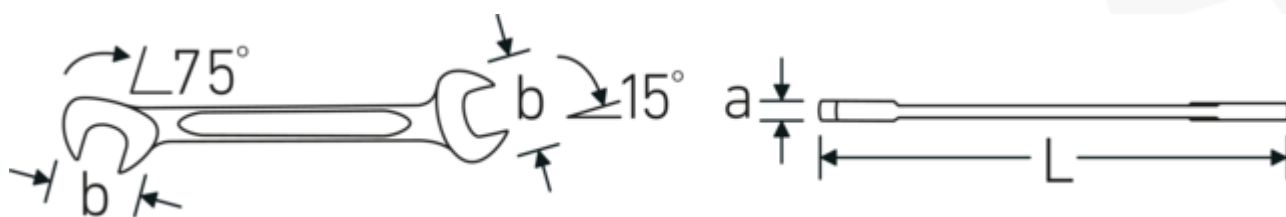

## Clé à fourche double petite ELECTRIC, pouce

#### Désignation.

Clé à fourche double petite Taille 15/64 " L.78mm

#### Caractéristiques.

- Version droite, position de la mâchoire à 15° et 75°
- construction intelligente stable, mince et légère
- résistance élevée à la flexion grâce au profil en double T
- maniable, surface agréable pour la peau grâce à la finition ronde de STAHLWILLE
- extrêmement résistante, durée de vie exceptionnelle
- forgée dans la matrice, trempée et refroidie dans un bain d'huile
- Chrome-Alloy-Steel, chromé

#### Attributs techniques.

a	2 mm
Largeur mm (b)	12,6 mm
Longueur mm (L)	78 mm
Angle de la mâchoire	15/75 °
Ouverture 1 [pouces]	15/64 "
Ouverture 2 [pouces]	15/64 "