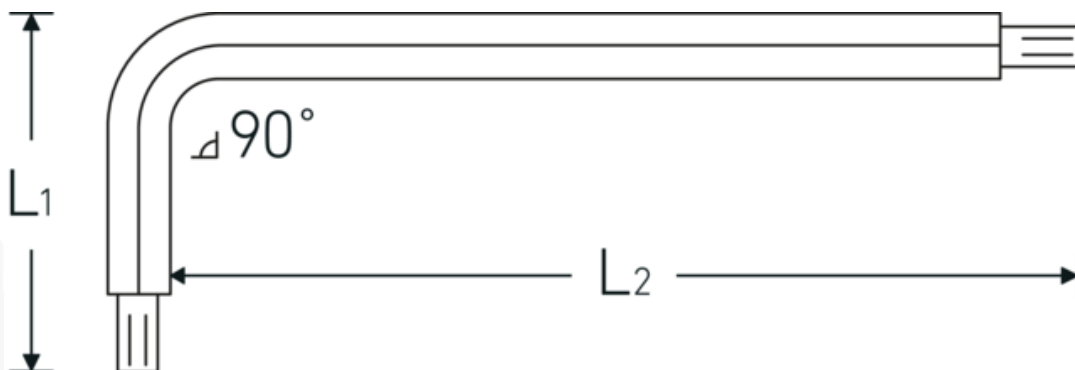

Kuglehoved vinkelstiftnøgle

10767a

Art. nr. **43573010**
GTIN **4018754332939**
Model **10767A 5/32 KUGELKOPF-
WINKELSCHRAUBENDREHER
SECHSKANT**

Betegnelse. Vinkelskruetrækker med kuglehoved Udgang sekskant 5/32 L.25mm x 145mm

Egenskaber.

- til skruer med indiv. sekskant
- med kuglehoved i den lange ende af klingens
- svingvinkel indtil 25° til hver side
- Chrom-Vanadium, bruneret

Fordele.

til skruer med indvendig sekskant

Teknisk tegning.

Tekniske egenskaber.

Udgangsprofil	Sekskant
Udvendig sekskant (tommer)	5/32
L1	25 mm
L2	145 mm

Logistiske data.

Dybde mm (IFS)	142
Bredde mm (IFS)	27
Højde mm (IFS)	5
Længde (pakket, mm)	175
Bredde (pakket, mm)	100
Højde (pakket, mm)	6
Volumen (pakket, dm ³)	0.105 dm ³
Art. nr.	43573010
Vægt (g)	17 g
Vægt PAP (kg)	0,000
Vægt PVC (kg)	0,004
GTIN	4018754332939
Oprindelsesland	GERMANY
Oprindelsesregion	Nordrhein-Westfalen
WEEE/ElektroG	nicht ear-pflichtig
Toldtarif nr.	82041100
Standard for pakning	10

Varianter.

Art. nr.	Artikel nr. (ERP)	Betegnelse	GTIN
43573004	10767A 1/16 KUGELKOPF-WINKELSCHRAUBENDREHER SECHSKANT	Vinkelskruetrækker med kuglehoved Udgang sekskant 1/16 L.14mm x 78mm	4018754332878
43573005	10767A 5/64 KUGELKOPF-WINKELSCHRAUBENDREHER SECHSKANT	Vinkelskruetrækker med kuglehoved Udgang sekskant 5/64 L.16mm x 87mm	4018754332885
43573006	10767A 3/32 KUGELKOPF-WINKELSCHRAUBENDREHER SECHSKANT	Vinkelskruetrækker med kuglehoved Udgang sekskant 3/32 L.18mm x 99mm	4018754332892
43573007	10767A 7/64 KUGELKOPF-WINKELSCHRAUBENDREHER SECHSKANT	Vinkelskruetrækker med kuglehoved Udgang sekskant 7/64 L.20mm x 108mm	4018754332908
43573008	10767A 1/8 KUGELKOPF-WINKELSCHRAUBENDREHER SECHSKANT	Vinkelskruetrækker med kuglehoved Udgang sekskant 1/8 L.20mm x 119mm	4018754332915
43573009	10767A 9/64 KUGELKOPF-WINKELSCHRAUBENDREHER SECHSKANT	Vinkelskruetrækker med kuglehoved Udgang sekskant 9/64 L.23mm x 132mm	4018754332922