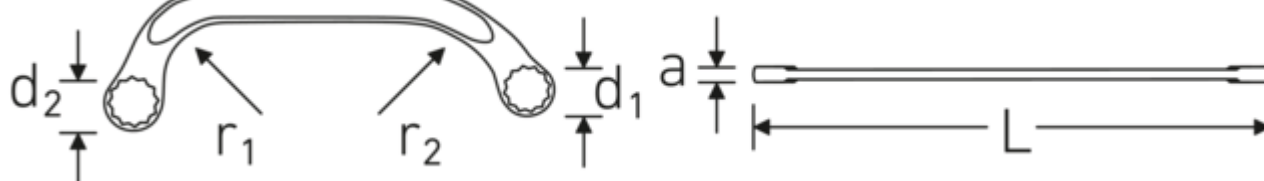

### STARTER 27

Núm. art. **41091517**  
GTIN **4018754022076**  
Modelo **STARTER 27 15 x 17**

**Designación.** Llave de doble anillo STARTER SW 15 x 17 mm L.184mm

**Descripción.**

- ISO 3318
- Chrome-Alloy-Steel, cromadas

## Dibujo técnico.

## Atributos técnicos.

a	7,5 mm
Perfil de salida	Hexágono doble AS-drive
d1	22,5 mm
d2	25 mm
Longitud mm (L)	184 mm

## Datos logísticos.

Profundidad mm (IFS)	183
Anchura mm (IFS)	65
Altura mm (IFS)	8
Longitud (empaquetada, mm)	185
Anchura (empaquetada, mm)	67

r1	38 mm	Altura en pulgadas	65
r2	66 mm	Volumen (envasado, dm3)	0.805675 dm3
Anchura de los planos 1 [mm]	15 mm	Núm. art.	41091517
Anchura de los planos 2 [mm]	17 mm	Peso (bruto, kg)	0,960
		Peso PAP (kg)	0,000
		Peso PVC (kg)	0,011
		GTIN	4018754022076
		País de origen	GERMANY
		Región de origen	Nordrhein-Westfalen
		RAEE/Ley eléctrica	nicht ear-pflichtig
		Arancel de aduanas núm.	82041100
		Norma de embalaje	10
		Peso	96 g