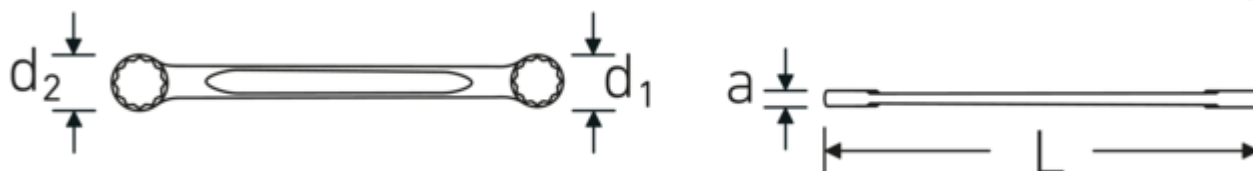

Dibujo técnico.

Atributos técnicos.

a	6 mm
Perfil de salida	Hexágono doble AS-drive
d1	15,4 mm
d2	16,6 mm

Datos logísticos.

Profundidad mm (IFS)	132
Anchura mm (IFS)	17
Altura mm (IFS)	6
Longitud (empaquetada, mm)	132