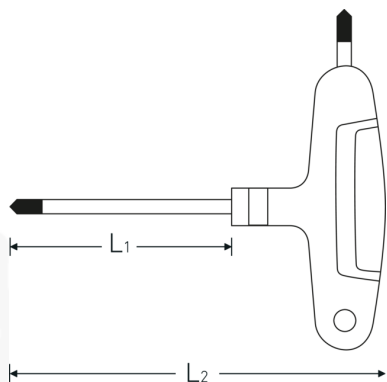

### Désignation.

Tournevis TORX T45 L.130mm

### Caractéristiques.

- Avec poignée à 3 composants
- Pour vis à empreintes TORX®
- Chrome-vanadium, chromé mat
- Pointe noire

## Attributs techniques.

<b>Empreinte</b>	TORX®
<b>Taille Profil de sortie</b>	T45
<b>L1</b>	130 mm
<b>L2</b>	165 mm