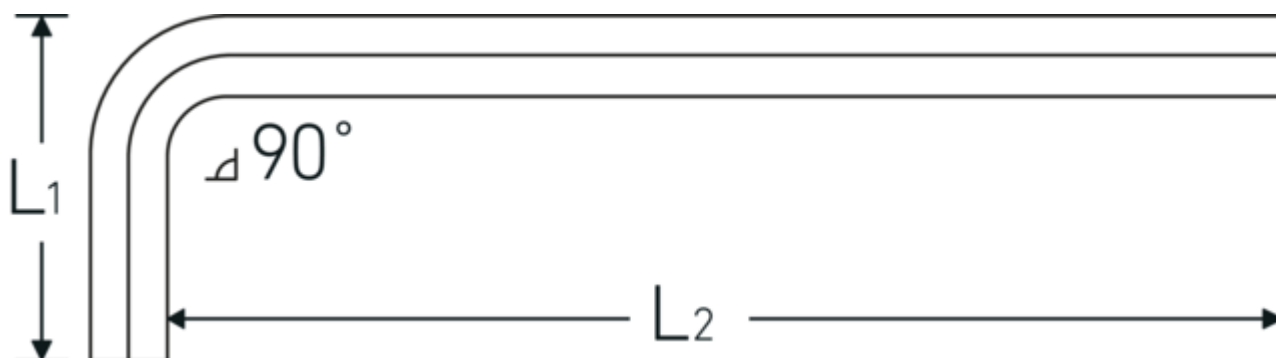

10765

Nr. art **43213015**
GTIN **4018754332410**
Modello **10765 1.5**
WINKELSCHRAUBENDREHER
SECHSKANT

Designazione.

Esagono di uscita 1,5mm L.14mm x 90mm

Disegno tecnico.

Attributi tecnici.

Uscita esagono esterno (mm)	1,5 mm
DIN	DIN ISO 2936
L1	14 mm
L2	90 mm

Dati logistici.

Profondità mm (IFS)	91
Larghezza mm (IFS)	15
Altezza mm (IFS)	2
Lunghezza (imballata, mm)	175
Larghezza (imballata, mm)	100
Altezza (imballata, mm)	3
Volume (imballato, dm3)	0.0525 dm3
N° Art.	43213015
Peso (lordo, kg)	0,018
Peso PAP (kg)	0,000

Peso PVC (kg)	0,004
GTIN	4018754332410
Paese di origine	GERMANY
Regione di origine	Nordrhein-Westfalen
RAEE/Legge sull'elettricità	nicht ear-pflichtig
N. tariffa doganale	82054000
Standard di imballaggio	10
Peso [mm]	3 g