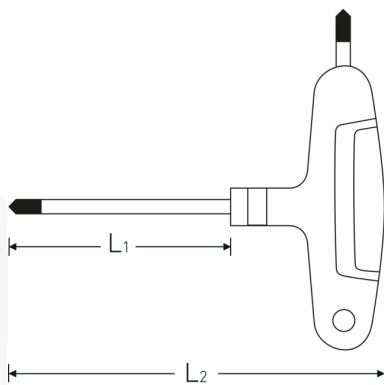

## TORX® Schraubendreher

10769-3K

Art.-Nr. 43293008

GTIN 4018754324477

Modell 10769-3K T8

### Bezeichnung.

TORX® Schraubendreher T8 L.80mm

### Eigenschaften.

- für Innen-TORX® Schrauben
- mit zwei Abtrieben
- schwarze Spitze
- mit 3-Komponenten-Quergriff
- Chrome Alloy Steel, mattverchromt

## Technische Attribute.

<b>Abtriebsprofil</b>	TORX®
<b>Größe Abtriebsprofil</b>	T8
<b>L1</b>	80 mm
<b>L2</b>	96 mm