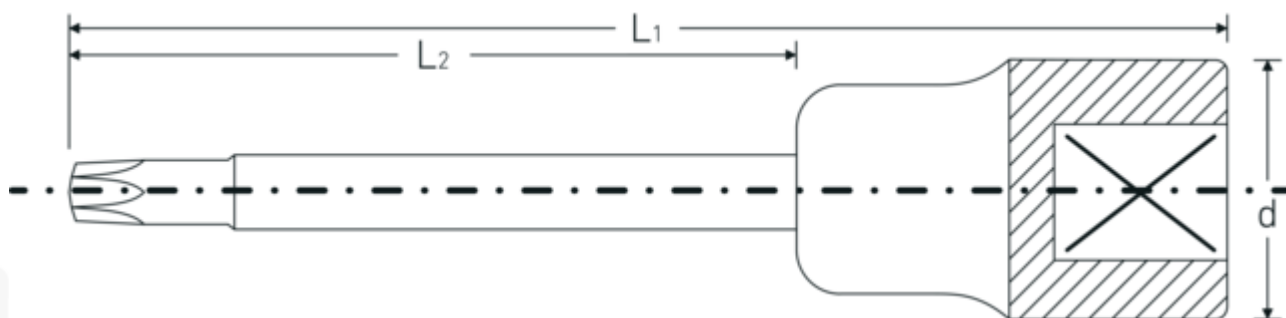

Bussole a cacciavite

1054TX/2054TX

Nr. art **03131460**

GTIN **4018754006861**

Modello **1054 TX T 60**

Designazione. 1/2 " Bussola a cacciavite Lar.140mm

Descrizione.

- per viti con profilo interno TORX®
- extra lunghe
- Chrome-Alloy-Steel, cromate

Vantaggi.

per viti con profilo interno TORX®

Disegno tecnico.

Attributi tecnici.

Profilo di uscita TORX®
Azionamento quadrato interno 1/2 "
(pollici)

Dati logistici.

Profondità mm (IFS) 140
Larghezza mm (IFS) 24

d	23,7 mm	Altezza mm (IFS)	24
Dimensioni Profilo di uscita	T60	Lunghezza (imballata, mm)	175
L1	140 mm	Larghezza (imballata, mm)	103
L2	100 mm	Altezza (imballata, mm)	30
		Volume (imballato, dm3)	0.54075 dm3
		N° Art.	03131460
		Peso (lordo, kg)	1,105
		Peso PAP (kg)	0,000
		Peso PVC (kg)	0,009
		GTIN	4018754006861
		Paese di origine	GERMANY
		Regione di origine	Nordrhein-Westfalen
		RAEE/Legge sull'elettricità	nicht ear-pflichtig
		N. tariffa doganale	82042000
		Standard di imballaggio	5
		Peso [mm]	221 g

Varianti.

N° Art.	Nr. modello (ERP)	Designazione	GTIN
03131070	1054 TX T 70	1/2 " Bussola a cacciavite Lar.107mm	4018754006786
03131230	1054 TX T 30	1/2 " Bussola a cacciavite Lar.120mm	4018754006793
03131240	1054 TX T 40	1/2 " Bussola a cacciavite Lar.120mm	4018754006809
03131245	1054 TX T 45	1/2 " Bussola a cacciavite Lar.120mm	4018754006816
03131440	2054 TX T 40	1/2 " Bussola a cacciavite Lar.140mm	4018754006823
03131445	2054 TX T 45	1/2 " Bussola a cacciavite Lar.140mm	4018754006830
03131450	1054 TX T 50	1/2 " Bussola a cacciavite Lar.140mm	4018754006847
03131455	1054 TX T 55	1/2 " Bussola a cacciavite Lar.140mm	4018754006854
03131460	1054 TX T 60	1/2 " Bussola a cacciavite Lar.140mm	4018754006861