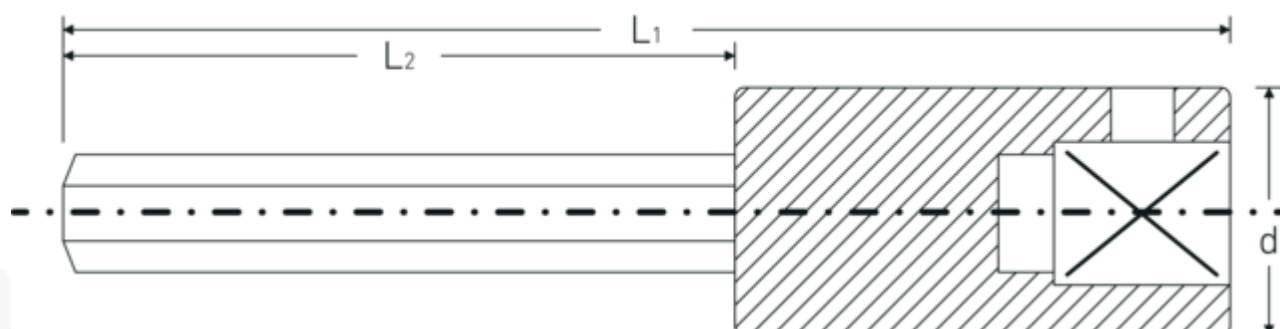

Nasadki INHEX, długie

44a

Art. nr **01450005**
 GTIN **4018754126897**
 Modelka **44 A 5/64**

Oznaczenie. Nasadka wkrętakowa INHEX 1/4 " 5/64 Dt.55mm

Właściwości.

- do śrub z gniazdem sześciokątnym
- DIN 7422
- stal stopowa chromowa, chromowane

Zalety.

do śrub z łbem walcowym o gnieździe sześciokątnym

Rysunek techniczny.

Atrybuty techniczne.

Sześciokąt wyjścia na zewnątrz 5/64
(cal)

Dane logistyczne.

Głębokość mm (IFS) 55
 Szerokość mm (IFS) 11

Kwadratowy napęd wewnętrzny (cal)	1/4 "	Wysokość mm (IFS)	11
d	10,7 mm	Długość (w opakowaniu, mm)	100
DIN	DIN 7422	Szerokość (w opakowaniu, mm)	60
L1	55 mm	Wysokość (w opakowaniu, mm)	11
L2	30 mm	Objętość (w opakowaniu, dm³)	0.066 dm ³
		Art. nr	01450005
		Waga (brutto, kg)	0,063
		Waga PAP (kg)	0,000
		Waga PVC (kg)	0,003
		GTIN	4018754126897
		Kraj pochodzenia	GERMANY
		Region pochodzenia	Nordrhein-Westfalen
		WEEE/ElektroG	nicht ear-pflichtig
		Nr taryfy celnej	82042000
		Standard pakowania	5
		Waga (g)	12 g

Variants.

Art. nr	Nr modelu (ERP)	Oznaczenie	GTIN
01450004	44 A 1/16	Nasadka wkrętakowa INHEX 1/4 " 1/16 Dł.55mm	4018754126880
01450005	44 A 5/64	Nasadka wkrętakowa INHEX 1/4 " 5/64 Dł.55mm	4018754126897
01450006	44 A 3/32	Nasadka wkrętakowa INHEX 1/4 " 3/32 Dł.55mm	4018754126903
01450007	44 A 7/64	Nasadka wkrętakowa INHEX 1/4 " 7/64 Dł.55mm	4018754126910
01450008	44 A 1/8	Nasadka wkrętakowa INHEX 1/4 " 1/8 Dł.55mm	4018754001439
01450009	44 A 9/64	Nasadka wkrętakowa INHEX 1/4 " 9/64 Dł.55mm	4018754126927
01450010	44 A 5/32	Nasadka wkrętakowa INHEX 1/4 " 5/32 Dł.55mm	4018754001446
01450012	44 A 3/16	Nasadka wkrętakowa INHEX 1/4 " 3/16 Dł.55mm	4018754126934
01450014	44 A 7/32	Nasadka wkrętakowa INHEX 1/4 " 7/32 Dł.55mm	4018754126941
01450016	44 A 1/4	Nasadka wkrętakowa INHEX 1/4 " 1/4 Dł.55mm	4018754126958