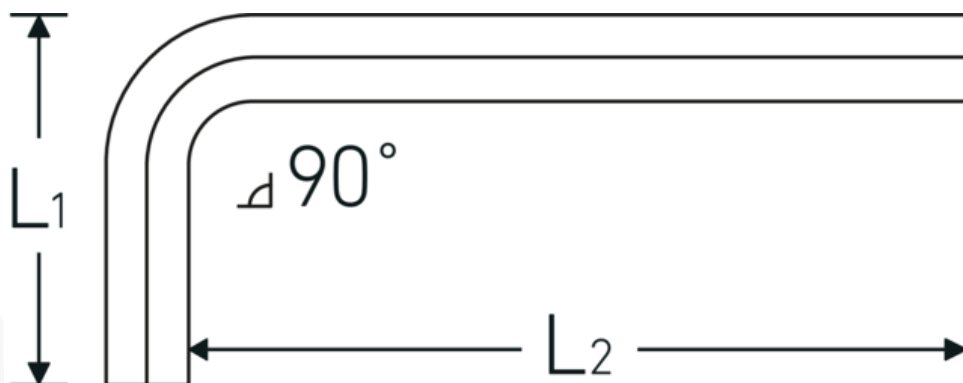

Vinkelstiftnøgle

10760aCV

Art. nr. 43550009
GTIN 4018754029426
Model 10760 ACV 9/64
WINKELSCHRAUBENDREHER

Betegnelse. Vinkelskruetrækker Udgang sekskant 9/64 L.23mm x 63mm

Egenskaber.

- til skruer med indiv. sekskant
- Chrom-Vanadium, forniklet (0,028; 0,035; 0,050" bruneret)

Fordele.

til skruer med indvendig sekskant

Teknisk tegning.

Tekniske egenskaber.

| | |
|----------------------------|----------|
| Udgangsprofil | Sekskant |
| Udvendig sekskant (tommer) | 9/64 |

Logistiske data.

| | |
|-----------------|----|
| Dybde mm (IFS) | 75 |
| Bredde mm (IFS) | 27 |

| | | | |
|---------------|-------|-----------------------|---------------------|
| L1 | 23 mm | Højde mm (IFS) | 4 |
| L2 | 63 mm | Længde (pakket, mm) | 80 |
| Længde mm (L) | 75 mm | Bredde (pakket, mm) | 50 |
| | | Højde (pakket, mm) | 8 |
| | | Volumen (pakket, dm3) | 0.032 dm3 |
| | | Art. nr. | 43550009 |
| | | Vægt (g) | 7 g |
| | | Vægt PAP (kg) | 0,000 |
| | | Vægt PVC (kg) | 0,003 |
| | | GTIN | 4018754029426 |
| | | Oprindelsesland | GERMANY |
| | | Oprindelsesregion | Hessen |
| | | WEEE/ElektroG | nicht ear-pflichtig |
| | | Toldtarif nr. | 82054000 |
| | | Standard for pakning | 10 |