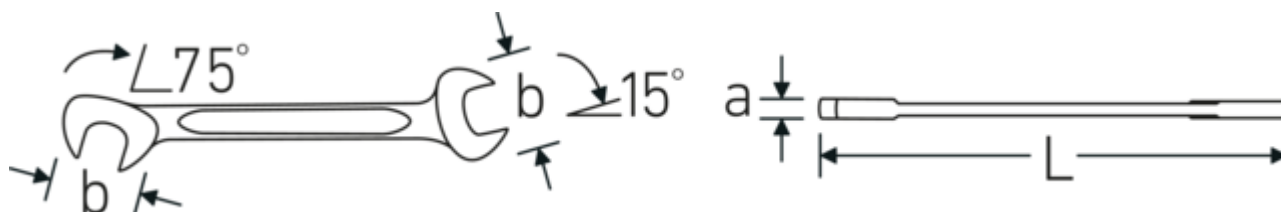

Llaves pequeñas de dos bocas fijas ELECTRIC

ELECTRIC 12a

Núm. art. **40461515**
GTIN **4018754019960**
Modelo **ELECTRIC 12a 15/64**

Designación. Llave doble pequeña ELECTRIC SW 15/64 " L.78mm

Descripción. • Chrome-Alloy-Steel, cromadas

Dibujo técnico.

Atributos técnicos.

a	2 mm
Anchura mm (b)	12,6 mm
Longitud mm (L)	78 mm
Posición de la boca	15/75 °
Anchura de los planos 1 [pulgada]	15/64 "
Anchura de los planos 2 [pulgadas]	15/64 "

Datos logísticos.

Profundidad mm (IFS)	78
Anchura mm (IFS)	13
Altura mm (IFS)	2
Longitud (empaquetada, mm)	90
Anchura (empaquetada, mm)	40
Altura en pulgadas	10
Volumen (envasado, dm3)	0.036 dm3
Núm. art.	40461515
Peso (bruto, kg)	0,063
Peso PAP (kg)	0,000
Peso PVC (kg)	0,002