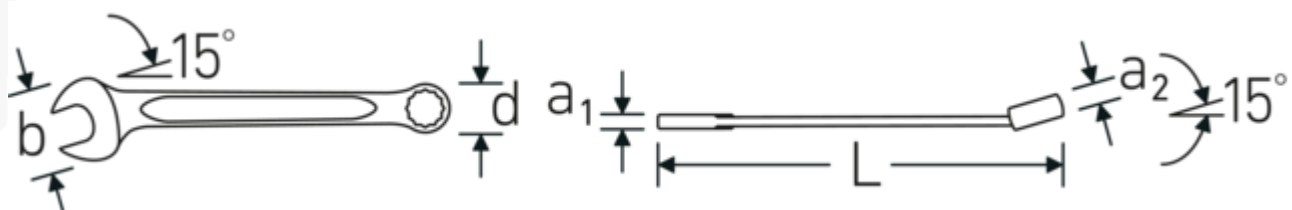

Ringmaulschlüssel OPEN BOX, zöllig

OPEN BOX 13a

Art.-Nr. **40483838**
GTIN **4018754020195**
Modell **OPEN BOX 13a 11/16**

Bezeichnung. Ringmaulschlüssel SW 11/16 " L.200mm

- Eigenschaften.**
- **zöllige, gleiche** Schlüsselweiten
 - Ringseite gerade, Maulseite 15° abgewinkelt
 - Ring mit Doppelsechskant und AS-Drive® Profil
 - stabile, schlanke und leichte Konstruktion
 - hohe Biegefestigkeit durch das Doppel-T-Profil
 - verstärkte Verbindung zwischen Maul und Schaft
 - griffige, angenehme Haptik durch das STAHLWILLE Rundfinish
 - hoch belastbar und langlebig
 - im Gesenk geschmiedet, gehärtet und im Ölbad abgekühlt
 - Chrome Alloy Steel, verchromt
 - DIN 3113 Form A / ISO 7738 Form A

Vorteile.

Hochwertiger Ringmaulschlüssel OPEN BOX, zöllig, Ring- und Maulseite 15° abgewinkelt, Länge 200 mm, DIN 3113 Form A / ISO 7738 Form A, Chrome Alloy Steel, 40483838.

Technische Zeichnung.

Technische Attribute.

a1	6,7 mm
a2	11,5 mm
Breite mm (b)	40 mm
d	25,3 mm
DIN	DIN 3113 Form A / ISO 7738 Form A
Länge mm (L)	200 mm
Legierung	Chrome Alloy Steel
Maulstellung	15 °
Oberfläche	verchromt
Ringstellung	15 °
Schlüsselweite 1 [Zoll]	11/16 "
Schlüsselweite 2 [Zoll]	11/16 "

Logistikdaten.

Tiefe mm (IFS)	200
Breite mm (IFS)	40
Höhe mm (IFS)	11
Länge (verpackt, mm)	210
Breite (verpackt, mm)	70
Höhe (verpackt, mm)	55
Volumen (verpackt, dm3)	0.8085 dm3
Art.-Nr.	40483838
Gewicht (brutto, kg)	1,160
Gewicht PAP (kg)	0,000
Gewicht PVC (kg)	0,010
GTIN	4018754020195
Ursprungsland	GERMANY
Ursprungsregion	Nordrhein-Westfalen
WEEE/ElektroG	nicht ear-pflichtig
Zolltarifnr.	82041100
Packnorm	10
Gewicht (g)	116 g