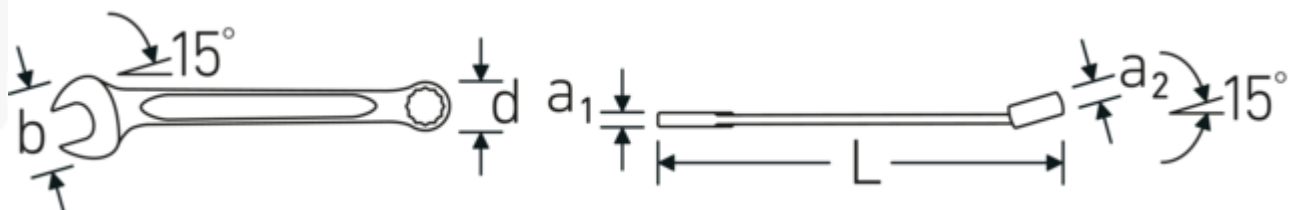

Ringmaulschlüssel OPEN BOX, zöllig

OPEN BOX 13a

Art.-Nr. **40481313**
 GTIN **4018754020065**
 Modell **OPEN BOX 13a 13/64**

Bezeichnung. Ringmaulschlüssel SW 13/64 " L.95mm

- Eigenschaften.**
- **zöllige, gleiche** Schlüsselweiten
 - Ringseite gerade, Maulseite 15° abgewinkelt
 - Ring mit Doppelsechskant und AS-Drive® Profil
 - stabile, schlanke und leichte Konstruktion
 - hohe Biegefestigkeit durch das Doppel-T-Profil
 - verstärkte Verbindung zwischen Maul und Schaft
 - griffige, angenehme Haptik durch das STAHLWILLE Rundfinish
 - hoch belastbar und langlebig
 - im Gesenk geschmiedet, gehärtet und im Ölbad abgekühlt
 - Chrome Alloy Steel, verchromt
 - DIN 3113 Form A / ISO 7738 Form A

Vorteile.

Hochwertiger Ringmaulschlüssel OPEN BOX, zöllig , Ring- und Maulseite 15 ° abgewinkelt, Länge 95 mm, DIN 3113 Form A / ISO 7738 Form A, Chrome Alloy Steel, 40481313.

Technische Zeichnung.

Technische Attribute.

a1	3 mm
a2	3,2 mm
Breite mm (b)	14 mm
d	9,8 mm
DIN	DIN 3113 Form A / ISO 7738 Form A
Länge mm (L)	95 mm
Legierung	Chrome Alloy Steel
Maulstellung	15 °
Oberfläche	verchromt
Ringstellung	15 °
Schlüsselweite 1 [Zoll]	13/64 "
Schlüsselweite 2 [Zoll]	13/64 "

Logistikdaten.

Tiefe mm (IFS)	95
Breite mm (IFS)	14
Höhe mm (IFS)	5
Länge (verpackt, mm)	97
Breite (verpackt, mm)	15
Höhe (verpackt, mm)	18
Volumen (verpackt, dm3)	0.02619 dm3
Art.-Nr.	40481313
Gewicht (brutto, kg)	0,054
Gewicht PAP (kg)	0,000
Gewicht PVC (kg)	0,003
GTIN	4018754020065
Ursprungsland	GERMANY
Ursprungsregion	Nordrhein-Westfalen
WEEE/ElektroG	nicht ear-pflichtig
Zolltarifnr.	82041100
Packnorm	5
Gewicht (g)	10 g