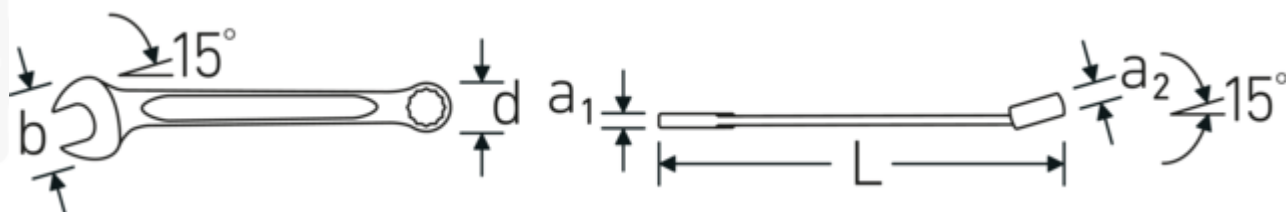

## Avantages.

Made in Germany - STAHLWILLE Clés mixtes OPEN BOX, pouces, côté de l'anneau 15 °en angle, longueur 480 mm, DIN 3113 Form A / ISO 7738 Form A , 40486464

Extrêmement résistante et durable - plus solide que n'importe quelle vis

## Dessin technique.

**Attributs techniques.**

a1	11 mm
a2	19 mm
Largeur mm (b)	87 mm
d	53,6 mm
DIN	DIN 3113 Form A / ISO 7738 Form A
Longueur mm (L)	480 mm
Angle de la mâchoire	15 °
Position de l'anneau	15 °
Ouverture 1 [pouces]	1 1/2 "
Ouverture 2 [pouces]	1 1/2 "