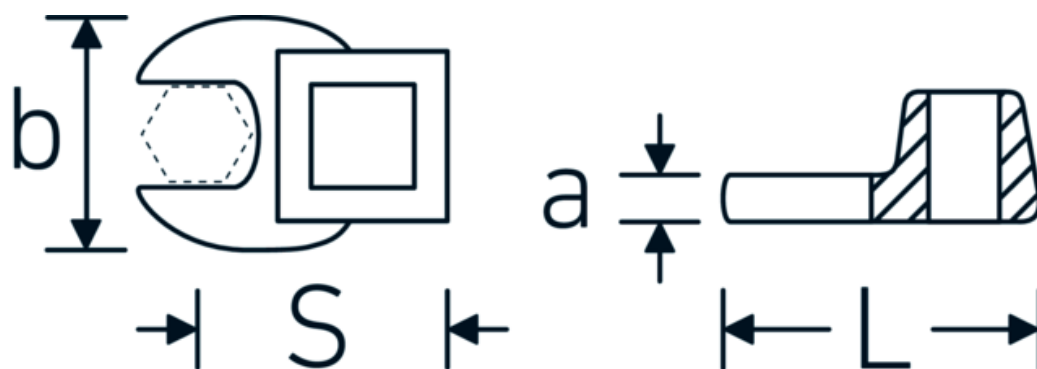

Klucz pazurowy płaski CROW-FOOT

540

Art. nr 02200041
GTIN 4018754141128
Modelka 540 41

Oznaczenie. 3/8 " Klucz CROW-FOOT Wi. 41mm Dł.63mm

Właściwości.

- stal stopowa chromowa, chromowane
- Uwaga! Zmienione wartości nastawcze w kluczu dynamometrycznego

Rysunek techniczny.

Atrybuty techniczne.

a	8 mm
Kwadratowy napęd wewnętrzny (cal)	3/8 "
Szerokość mm (b)	70 mm
Długość mm (L)	63 mm
S	37,2 mm

Dane logistyczne.

Głębokość mm (IFS)	68
Szerokość mm (IFS)	61
Wysokość mm (IFS)	17
Długość (w opakowaniu, mm)	85
Szerokość (w opakowaniu, mm)	70