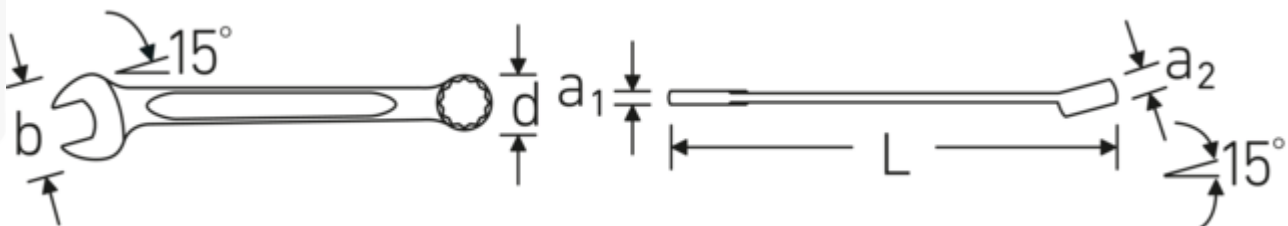

Chiavi combinate Spline-Drive

130aSP

Nr. art **40583232**
 GTIN **4018754170937**
 Modello **130aSP 16=1/2**

Designazione. Chiave combinata Mis. 1/2 " L.150mm

Descrizione.

- con profilo Spline-Drive
- MS-33787, MIL-W-8982
- acciaio ad alte prestazioni HPQ®, cromate

Vantaggi.

Made in Germany - STAHLWILLE Chiavi combinate Spline-Drive dim. scanalatura {581} (), lato ad anello 15° angolato, lunghezza 150 mm, , , 40583232

Estremamente resistente e durevole, più resistente di qualsiasi vite

Struttura della superficie di alta qualità, antiscivolo, per lavori in sicurezza anche con le mani sporche di grasso

Disegno tecnico.

Attributi tecnici.

a1	6,5 mm
a2	8,5 mm
Profilo di uscita	Spline-drive
Larghezza mm (b)	27 mm
d	18,7 mm
Dimensioni Profilo di uscita	16
Lunghezza mm (L)	150 mm
Posizione della bocca	15 °
Posizione dell'anello	15 °
Larghezza tra i piatti 1 [pollice]	1/2 "
Larghezza tra i piatti 2 [pollici]	1/2 "

Dati logistici.

Profondità mm (IFS)	148
Larghezza mm (IFS)	20
Altezza mm (IFS)	10
Lunghezza (imballata, mm)	190
Larghezza (imballata, mm)	20
Altezza (imballata, mm)	20
Volume (imballato, dm3)	0.076 dm3
N° Art.	40583232
Peso (lordo, kg)	0,299
Peso PAP (kg)	0,000
Peso PVC (kg)	0,003
GTIN	4018754170937
Paese di origine	GERMANY
Regione di origine	Nordrhein-Westfalen
RAEE/Legge sull'elettricità	nicht ear-pflichtig
N. tariffa doganale	82041100
Standard di imballaggio	5
Peso [mm]	59 g