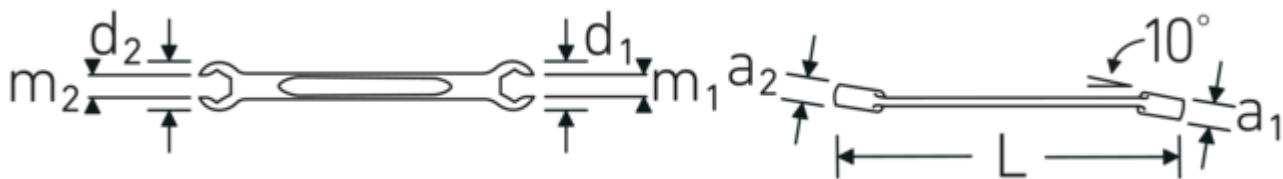

Technical Drawing.

Technical Attributes.

a1	9 mm
a2	10 mm
Drive profile	hex AS-Drive®
d1	21,5 mm
d2	24 mm

Logistics data.

Depth mm (IFS)	169
Width mm (IFS)	25
Height mm (IFS)	13
Length (packed, mm)	171
Width (packed, mm)	56