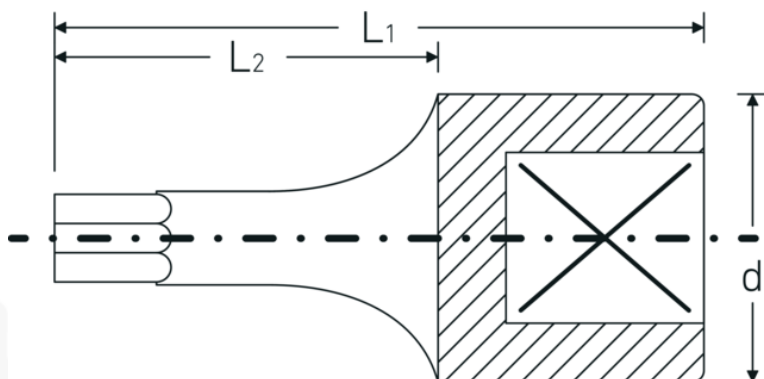

## Schroevendraaierspindel

44KTX

Artikelnr. 01350025  
GTIN 4018754001170  
Model 44 KTX T 25  
SCHRAUBENDREHEREINSATZ  
1/4 ZOLL

**Aanwijzing.** 1/4 " Schroevendraaierspindel L.28mm

**Eigenschappen.**

- voor inwendige TORX® bouten
- Chrome-Alloy-Steel, verchromd

## Voordelen.

voor binnen TORX® schroeven

## Technische tekening.

## Logistieke gegevens.

Diepte mm (IFS) 28  
Breedte mm (IFS) 12

<b>Aandrijving vierkant binnen (inch)</b>	1/4 "	<b>Hoogte mm (IFS)</b>	12
<b>d</b>	11,6 mm	<b>Lengte (verpakt, mm)</b>	65
<b>Maat uitvoerprofiel</b>	T25	<b>Breedte (verpakt, mm)</b>	35
<b>L1</b>	28 mm	<b>Hoogte (verpakt, mm)</b>	15
<b>L2</b>	16 mm	<b>Volume (verpakt, dm3)</b>	0.034125 dm3
		<b>Artikelnr.</b>	01350025
		<b>Gewicht (bruto, KG)</b>	0,055
		<b>Gewicht PAP (KG)</b>	0,000
		<b>Gewicht PVC (KG)</b>	0,002
		<b>GTIN</b>	4018754001170
		<b>Land van oorsprong</b>	GERMANY
		<b>Regio van oorsprong</b>	Nordrhein-Westfalen
		<b>WEEE/ElektroG</b>	nicht ear-pflichtig
		<b>Douanetarief nr.</b>	82042000
		<b>Verpakkingsstandaard</b>	5
		<b>Gewicht (g)</b>	11 g