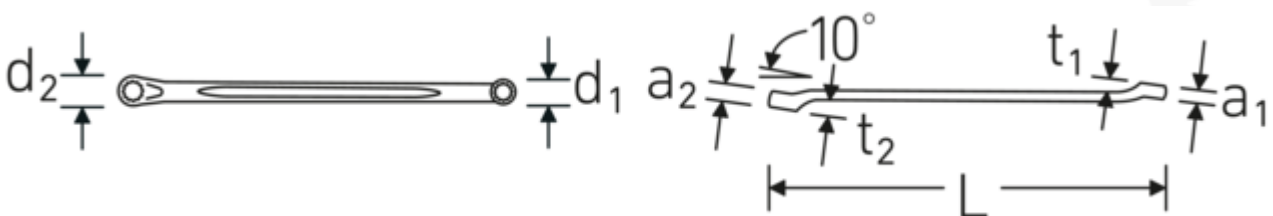

Technische tekening.

Technische kenmerken.

a1 11,1 mm
a2 12 mm

Logistieke gegevens.

Diepte mm (IFS) 280
Breedte mm (IFS) 25
Hoogte mm (IFS) 18