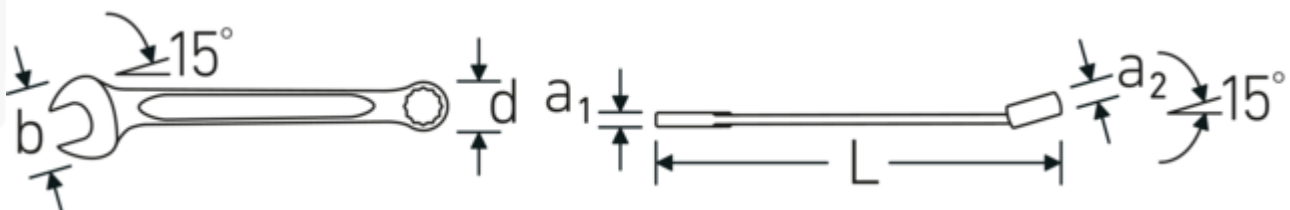

#### Eigenschaften.

- **zöllige, gleiche** Schlüsselweiten
- Ringseite gerade, Maulseite 15° abgewinkelt
- Ring mit Doppelsechskant und AS-Drive® Profil
- stabile, schlanke und leichte Konstruktion
- hohe Biegefestigkeit durch das Doppel-T-Profil
- verstärkte Verbindung zwischen Maul und Schaft
- griffige, angenehme Haptik durch das STAHLWILLE Rundfinish
- hoch belastbar und langlebig
- im Gesenk geschmiedet, gehärtet und im Ölbad abgekühlt
- Chrome Alloy Steel, verchromt
- DIN 3113 Form A / ISO 7738 Form A

#### Vorteile.

Hochwertiger Ringmaulschlüssel OPEN BOX, zöllig, Ring- und Maulseite 15° abgewinkelt, Länge 332 mm, DIN 3113 Form A / ISO 7738 Form A, Chrome Alloy Steel, 40485454.

## Technische Attribute.

a1	8,9 mm
a2	16,5 mm
Breite mm (b)	66 mm
d	43,2 mm
DIN	DIN 3113 Form A / ISO 7738 Form A
Länge mm (L)	332 mm
Legierung	Chrome Alloy Steel
Maulstellung	15 °
Oberfläche	verchromt
Ringstellung	15 °
Schlüsselweite 1 [Zoll]	1 3/16 "
Schlüsselweite 2 [Zoll]	1 3/16 "