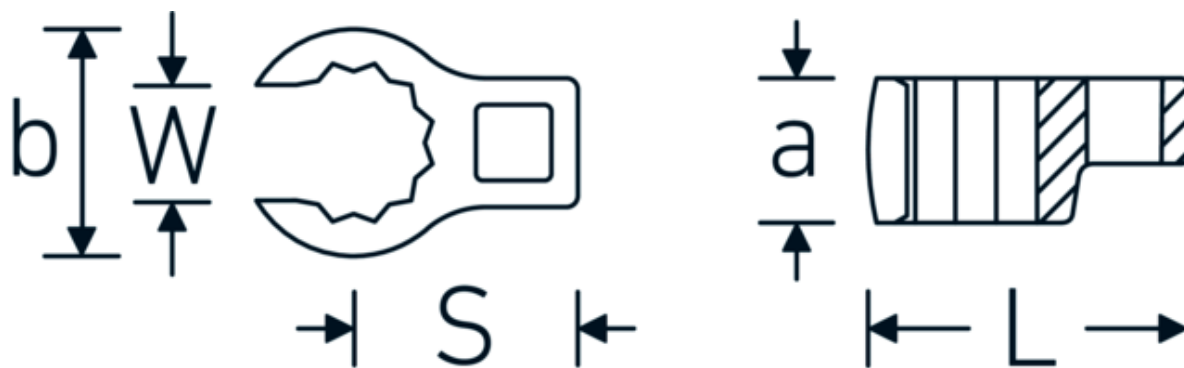

Llaves de boca en estrella, tipo CROW-RING

440a

Núm. art. 02490038
GTIN 4018754004553
Modelo 440 A 11/16

Designación. 3/8 " Llave CROW-RING SW 11/16" Long.39,2mm

Descripción.

- Chrome-Alloy-Steel, cromadas
- ¡atención! Valores de regulación modificados en la llave dinamométrica

Dibujo técnico.

Atributos técnicos.

a	17,5 mm
Accionamiento cuadrado interior (pulgadas)	3/8 "
Anchura mm (b)	27,3 mm
Longitud mm (L)	39,2 mm
S	20,5 mm

Datos logísticos.

Profundidad mm (IFS)	39
Anchura mm (IFS)	27
Altura mm (IFS)	17
Longitud (empaquetada, mm)	40
Anchura (empaquetada, mm)	28
Altura en pulgadas	18
Volumen (envasado, dm3)	0.02016 dm3

Anchura de los planos [pulgadas]	11/16 "	Núm. art.	02490038
W	14 mm	Peso (bruto, kg)	0,036
		Peso PAP (kg)	0,000
		Peso PVC (kg)	0,002
		GTIN	4018754004553
		País de origen	GERMANY
		Región de origen	Nordrhein-Westfalen
		RAEE/Ley eléctrica	nicht ear-pflichtig
		Arancel de aduanas núm.	82042000
		Norma de embalaje	1
		Peso	36 g