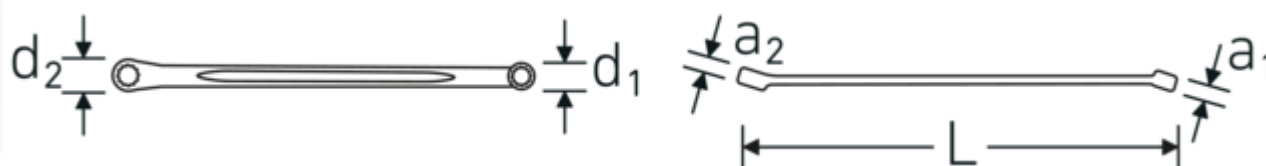

Rysunek techniczny.