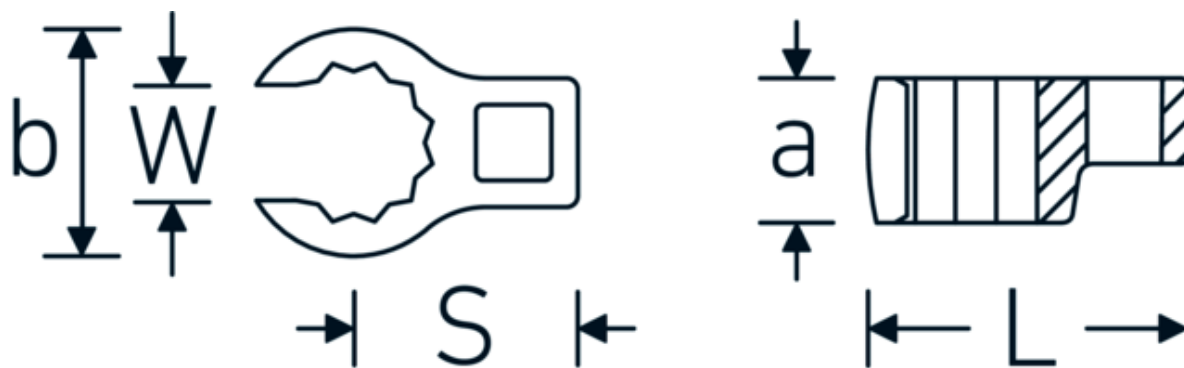

Llaves de boca en estrella, tipo CROW-RING

440a

Núm. art. 03490066
GTIN 4018754008513
Modelo 440 A 1 5/8

Designación. 1/2 " Llave CROW-RING SW 1 5/8" Long.71,8mm

Descripción.

- Chrome-Alloy-Steel, cromadas
- ¡atención! Valores de regulación modificados en la llave dinamométrica

Dibujo técnico.

Atributos técnicos.

a	24,5 mm
Accionamiento cuadrado interior (pulgadas)	1/2 "
Anchura mm (b)	57,9 mm
Longitud mm (L)	71,8 mm
S	37,7 mm

Datos logísticos.

Profundidad mm (IFS)	70
Anchura mm (IFS)	58
Altura mm (IFS)	25
Longitud (empaquetada, mm)	70
Anchura (empaquetada, mm)	58
Altura en pulgadas	25
Volumen (envasado, dm3)	0.1015 dm3

Anchura de los planos [pulgadas]	1 5/8 "	Núm. art.	03490066
W	31 mm	Peso (bruto, kg)	0,169
		Peso PAP (kg)	0,000
		Peso PVC (kg)	0,003
		GTIN	4018754008513
		País de origen	GERMANY
		Región de origen	Nordrhein-Westfalen
		RAEE/Ley eléctrica	nicht ear-pflichtig
		Arancel de aduanas núm.	82042000
		Norma de embalaje	1
		Peso	169 g