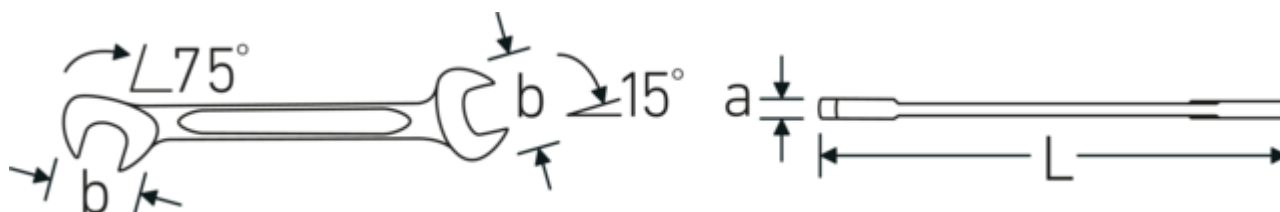

Małe klucze płaskie dwustronne ELECTRIC

ELECTRIC 12

Art. nr 40060505
GTIN 4018754018567
Modelka ELECTRIC 12 5

Oznaczenie. Klucz płaski dwustronny mały ELECTRIC Wi. 5 mm Dt.78mm

Właściwości.

- stal stopowa chromowa, chromowane

Rysunek techniczny.

Atrybuty techniczne.

a	2 mm
Szerokość mm (b)	12,6 mm
Długość mm (L)	78 mm
Pozycja szczęk	15/75 °
Szerokość w poprzek mieszkań 1 [mm]	5 mm
Szerokość w poprzek mieszkań 2 [mm]	5 mm

Dane logistyczne.

Głębokość mm (IFS)	78
Szerokość mm (IFS)	13
Wysokość mm (IFS)	2
Długość (w opakowaniu, mm)	90
Szerokość (w opakowaniu, mm)	40
Wysokość (w opakowaniu, mm)	10
Objętość (w opakowaniu, dm ³)	0.036 dm ³
Art. nr	40060505