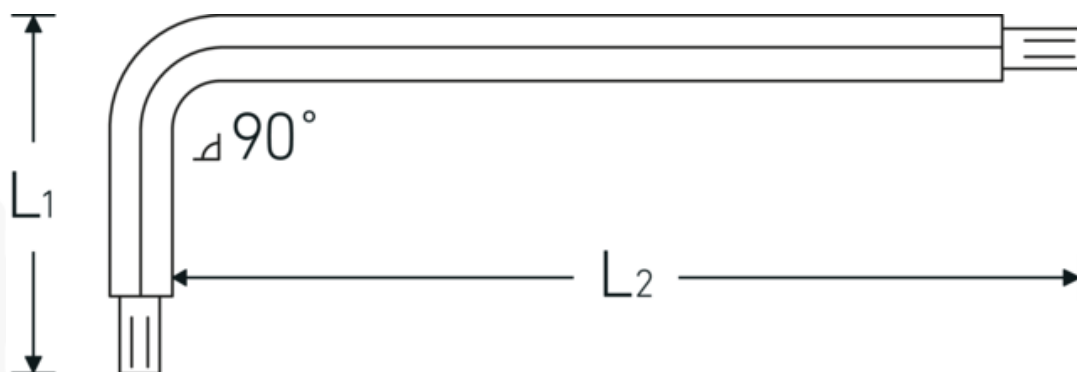

### Designazione.

Giravite piegato ad angolo L.43mm x 210mm

### Descrizione.

- per viti con profilo interno TORX®
- esecuzione lunga
- testa sferica all'estremità del lato lungo
- angolo orientabile fino a 25° per ogni lato
- Chrom-Vanadium, brunito

## Attributi tecnici.

Profilo di uscita	TORX®
Dimensioni Profilo di uscita	T40
L1	43 mm
L2	210 mm