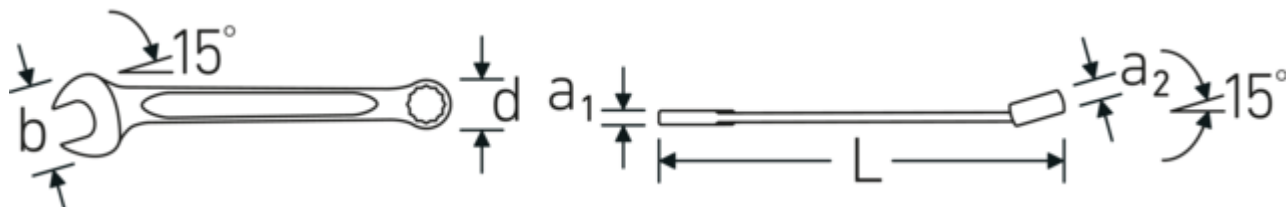

Attributi tecnici.

Numero di strumenti	17 pzc.
Gamma	6-22
DIN	DIN 3113 Form A / ISO 7738 Form A
Posizione della bocca	15 °
No.	13/17

Dati logistici.

Profondità mm (IFS)	270
Larghezza mm (IFS)	65
Altezza mm (IFS)	70
Lunghezza (imballata, mm)	350
Larghezza (imballata, mm)	140
Altezza (imballata, mm)	78
Volume (imballato, dm3)	3.822 dm3
N° Art.	96400804
Peso (lordo, kg)	2,050
Peso PAP (kg)	0,000
Peso PVC (kg)	0,004
GTIN	4018754080601
Paese di origine	GERMANY
Regione di origine	Nordrhein-Westfalen
RAEE/Legge sull'elettricità	nicht ear-pflichtig
N. tariffa doganale	82041100
Standard di imballaggio	1
Peso [mm]	1480 g

Varianti.

N° Art.	Codice articolo (ERP)	Designazione	GTIN
96400813	OPEN BOX 13/6	Set di chiavi combinate OPEN BOX OPEN BOX 13/6 7-19 6 pzc.	4018754122875