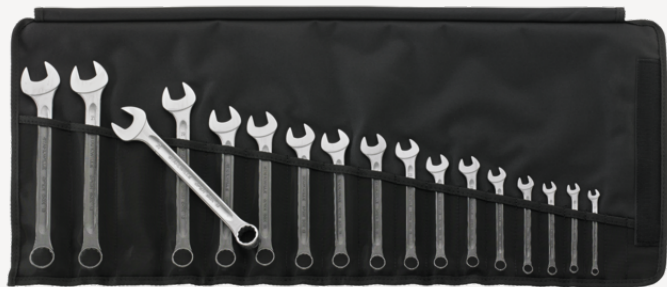

Set di chiavi combinate

OPEN BOX 13

Nr. art **96400804**
GTIN **4018754080601**
Modello **OPEN BOX 13/17**

Designazione.

Set di chiavi combinate OPEN BOX OPEN BOX 13/17 6-22 17 pzc.

Descrizione.

- Chiavi con larghezza metrica, uguali tra i piani, in una valigetta avvolgibile
- DIN 3113 forma A/ISO 7738 forma A
- lato ganaschia dritto, lato anello angolato di 15°
- design intelligente stabile, sottile e leggero
- alta resistenza alla flessione grazie al profilo a doppio T
- superficie antiscivolo e rispettosa della pelle grazie alla finitura rotonda STAHLWILLE
- estremamente resistente, eccezionalmente duraturo
- forgiato a goccia, temprato e raffreddato in bagno d'olio
- Acciaio legato al cromo, cromato
- Robusta borsa arrotolabile con chiusura in velcro in poliestere
- Gli inserti a rete permettono di vedere l'utensile inserito
- protezione sicura dell'utensile con il minimo ingombro
- logo STAHLWILLE ricamato

Contenuto set di 8 pezzi:

No. 13: 8; 10; 13; 16; 17; 18; 19; 22 mm

Vantaggi.

Made in Germany - STAHLWILLE Set di chiavi combinate in robusta , 17 pzc. pezzi , 6-22, lato anello 15 ° angolato, DIN 3113 Form A / ISO 7738 Form A, , 96400804

Estremamente resistente e durevole, più resistente di qualsiasi vite

Lo speciale processo di produzione consente di ottenere anelli a parete sottile, perfetti per l'avvitamento in punti difficilmente accessibili

PRODUCT IMAGE
IN PROGRESS

Eccellente lavorazione artigianale.

La chiave è realizzata in lega di acciaio al cromo forgiato di alta qualità. Questo le conferisce un'eccellente robustezza e durabilità, anche in caso di uso continuativo. Inoltre, ha una finitura cromata resistente alla corrosione.