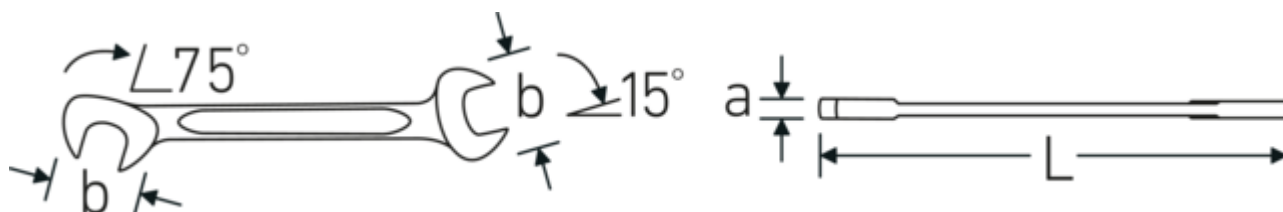

Lille dobbelt gaffelnøgle ELECTRIC

ELECTRIC 12

Art. nr. 40060909
GTIN 4018754018604
Model ELECTRIC 12 9

Betegnelse. Dobbeltgaffelnøgle lille ELECTRIC St. 9 mm L.103mm

Egenskaber. • Chrome-Alloy-Steel, forkromet

Teknisk tegning.

Tekniske egenskaber.

a	3 mm
Bredde mm (b)	18,9 mm
Længde mm (L)	103 mm
Kæbeposition	15/75 °
Bredde på tværs af flader 1 [mm]	9 mm
Bredde på tværs af flader 2 [mm]	9 mm

Logistiske data.

Dybde mm (IFS)	103
Bredde mm (IFS)	19
Højde mm (IFS)	3
Længde (pakket, mm)	120
Bredde (pakket, mm)	50
Højde (pakket, mm)	18
Volumen (pakket, dm ³)	0.108 dm ³
Art. nr.	40060909
Vægt (g)	19 g
Vægt PAP (kg)	0,000
Vægt PVC (kg)	0,003