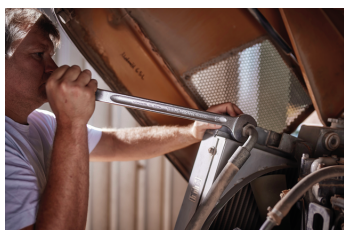

Destacados de productos.