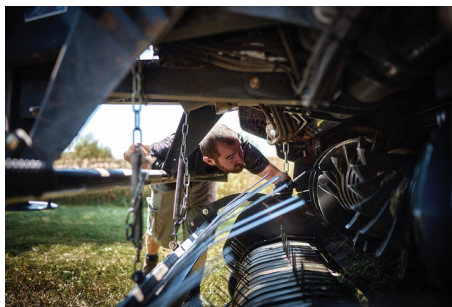

Las llaves combinadas están disponibles por duplicado en los tamaños mas habituales 10, 13, 17, 19, 22, 24 y 27 mm, para permitir el contrapeso al atornillar

Todo está claramente dispuesto: Destornillador, destornillador acodado, martillo, cincel, pinza para bomba de agua, cortaalambres, metro plegable, llave combinada, punzón, linterna de bolsillo con imán y navaja de bolsillo.