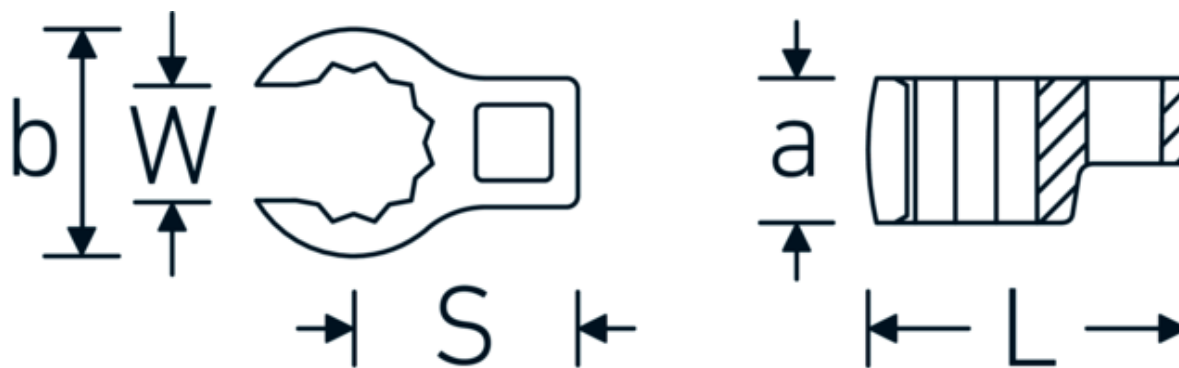

Llaves de boca en estrella, tipo CROW-RING

440

Núm. art. 02190027
GTIN 4018754003464
Modelo 440 27

Designación. 3/8 " Llave CROW-FOOT SW 27mm Long.52,8mm

Descripción.

- Chrome-Alloy-Steel, cromadas
- ¡atención! Valores de regulación modificados en la llave dinamométrica

Dibujo técnico.

Atributos técnicos.

a	21,4 mm
Accionamiento cuadrado interior (pulgadas)	3/8 "
Anchura mm (b)	40 mm
Longitud mm (L)	52,8 mm
S	28,2 mm
Anchura de los planos [mm]	27 mm

Datos logísticos.

Profundidad mm (IFS)	59
Anchura mm (IFS)	43
Altura mm (IFS)	22
Longitud (empaquetada, mm)	60
Anchura (empaquetada, mm)	44
Altura en pulgadas	23
Volumen (envasado, dm3)	0.06072 dm3