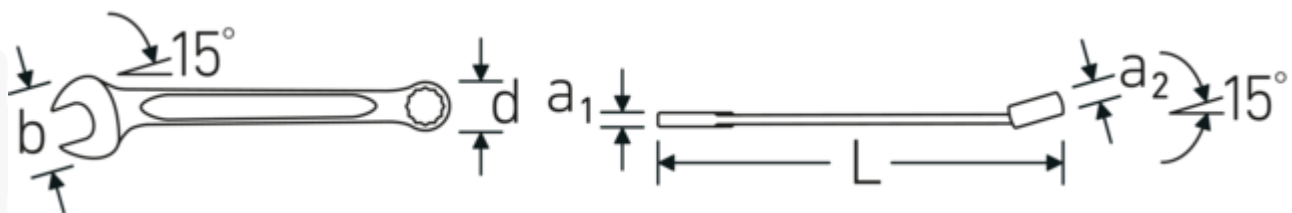

Technische tekening.