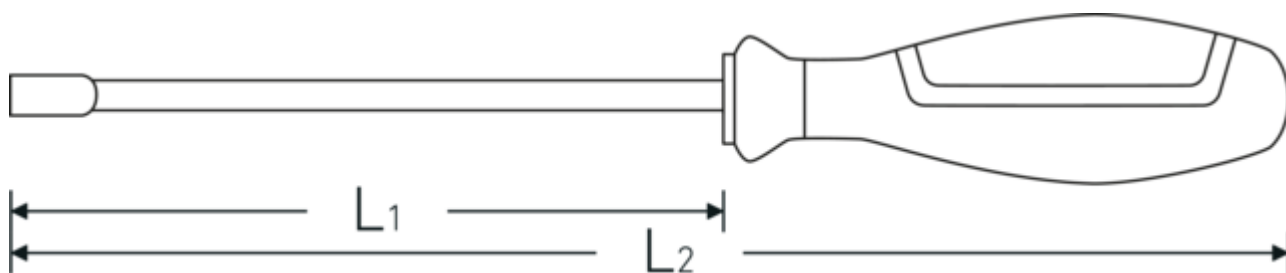

Dessin technique.

Attributs techniques.

d	14,7 mm
DIN	DIN 3125
L1	125 mm
L2	240 mm

Données logistiques.

Profondeur mm (IFS)	237
Largeur	34
Hauteur mm (IFS)	34
Longueur (emballé, mm)	305