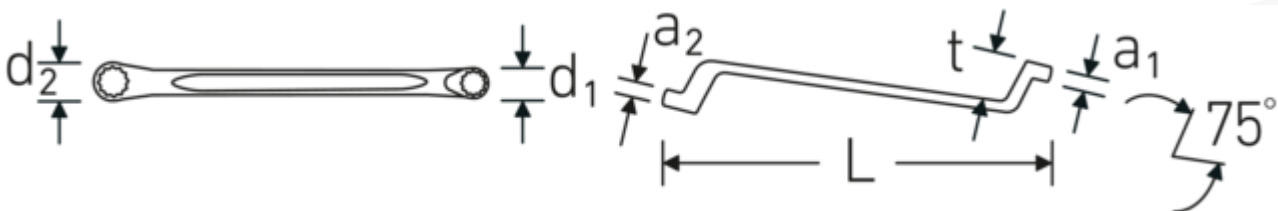

Chiavi poligonali doppie

StahlwilleSTABIL®20

Nr. art **41041719**
GTIN **4018754020966**
Modello **StahlwilleSTABIL 20 17 x 19**

Designazione. Chiave poligonale doppia StahlwilleSTABIL Mis. 17 x 19 mm L.270mm

Descrizione. StahlwilleSTABIL®

- curvatura profonda
- DIN 838/ISO 10104
- Chrome-Alloy-Steel, cromate

Vantaggi.

a gomito profondo

Disegno tecnico.

Attributi tecnici.

a1	12 mm
a2	13 mm
Profilo di uscita	Doppio esagonale AS-drive

Dati logistici.

Profondità mm (IFS)	280
Larghezza mm (IFS)	33
Altezza mm (IFS)	29
Lunghezza (imballata, mm)	300

d1	25,3 mm	Larghezza (imballata, mm)	95
d2	28 mm	Altezza (imballata, mm)	60
Lunghezza mm (L)	270 mm	Volume (imballato, dm3)	1.71 dm3
Larghezza tra le piastre 1 [mm]	17 mm	N° Art.	41041719
Posizione dell'anello	75 °	Peso (lordo, kg)	2,200
Larghezza tra le piastre 2 [mm]	19 mm	Peso PAP (kg)	0,000
t	29 mm	Peso PVC (kg)	0,015
		GTIN	4018754020966
		Paese di origine	GERMANY
		Regione di origine	Nordrhein-Westfalen
		RAEE/Legge sull'elettricità	nicht ear-pflichtig
		N. tariffa doganale	82041100
		Standard di imballaggio	10
		Peso [mm]	220 g