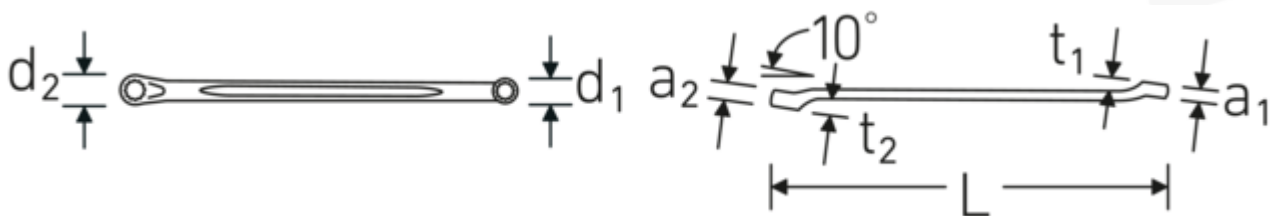

Chiavi poligonali doppie

230a

Nr. art **41613840**
GTIN **4018754023127**
Modello **230a 11/16 x 3/4**

Designazione.

Chiave poligonale doppia Mis. 11/16 x 3/4 " L.275mm

Descrizione.

- curvatura leggera
- SAE AS 954 (misure e valori di controllo)
- Fed. Spec. GGG-W-636E
- S.B.A.C. Techn. Spec. T.S. 48 fino ad apertura 1/2"
- acciaio ad alte prestazioni HPQ®, cromate

Vantaggi.

a gomito piatto

Disegno tecnico.

Attributi tecnici.

a1 11,1 mm
a2 12 mm

Dati logistici.

Profondità mm (IFS) 282
Larghezza mm (IFS) 25
Altezza mm (IFS) 17

| | | | |
|---|---------------------------|---|------------------------|
| Profilo di uscita | Doppio esagonale AS-drive | Lunghezza (imballata, mm) | 285 |
| d1 | 25,4 mm | Larghezza (imballata, mm) | 65 |
| d2 | 27,5 mm | Altezza (imballata, mm) | 52 |
| Lunghezza mm (L) | 275 mm | Volume (imballato, dm³) | 0.9633 dm ³ |
| Posizione dell'anello | 10 ° | N° Art. | 41613840 |
| Larghezza tra i piatti 1 [pollice] | 11/16 " | Peso (lordo, kg) | 1,805 |
| Larghezza tra i piatti 2 [pollici] | 3/4 " | Peso PAP (kg) | 0,000 |
| t1 | 15,2 mm | Peso PVC (kg) | 0,011 |
| t2 | 15,8 mm | GTIN | 4018754023127 |
| | | Paese di origine | GERMANY |
| | | Regione di origine | Nordrhein-Westfalen |
| | | RAEE/Legge sull'elettricità | nicht ear-pflichtig |
| | | N. tariffa doganale | 82041100 |
| | | Standard di imballaggio | 10 |
| | | Peso [mm] | 190 g |

41615256

230a 1.1/8 x 1.1/4

Chiave poligonale doppia Mis. 1 1/8 "
L.403mm

4018754139507

Codice GTIN.