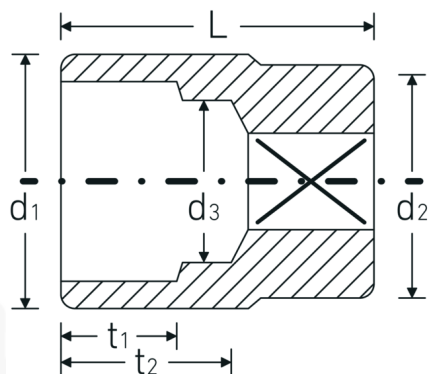

Bocas de llave de vaso

60

Núm. art. 06010030
GTIN 4018754009879
Modelo 60 30

Designación. 1 " Juego de bocas de llaves de vaso SW 30mm Long.65mm

Descripción.

- DIN 3124/ISO 2725-1
- AS-drive y acero de alto rendimiento HPQ® hasta tamaño máx. 36 mm, cromadas

Ventajas.

DIN 3124/ISO 2725-1

Dibujo técnico.

Atributos técnicos.

Perfil de salida Hexágono doble AS-drive

Datos logísticos.

Profundidad mm (IFS) 65
Anchura mm (IFS) 43

| | | | |
|---|-----------------------|-----------------------------------|---------------------|
| Accionamiento cuadrado interior (pulgadas) | 1 " | Altura mm (IFS) | 43 |
| d1 | 42,5 mm | Longitud (empaquetada, mm) | 90 |
| d2 | 43 mm | Anchura (empaquetada, mm) | 70 |
| d3 | 27 mm | Altura en pulgadas | 44 |
| DIN | DIN 3124 / ISO 2725-1 | Volumen (envasado, dm3) | 0.2772 dm3 |
| Longitud mm (L) | 65 mm | Núm. art. | 06010030 |
| Anchura de los planos [mm] | 30 mm | Peso (bruto, kg) | 0,755 |
| t1 | 20 mm | Peso PAP (kg) | 0,000 |
| t2 | 33,1 mm | Peso PVC (kg) | 0,006 |
| | | GTIN | 4018754009879 |
| | | País de origen | GERMANY |
| | | Región de origen | Nordrhein-Westfalen |
| | | RAEE/Ley eléctrica | nicht ear-pflichtig |
| | | Arancel de aduanas núm. | 82042000 |
| | | Norma de embalaje | 2 |
| | | Peso | 371 g |