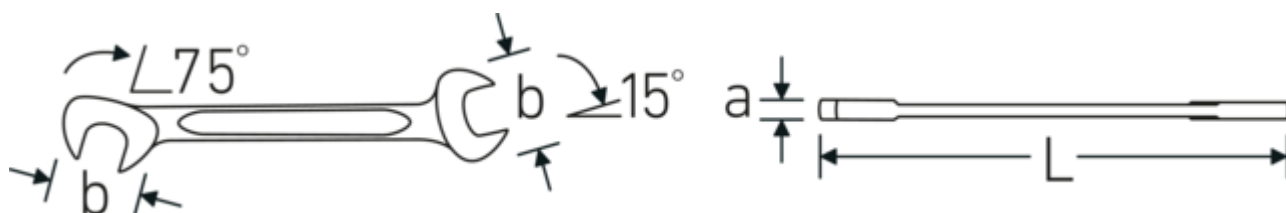

Doppelmaulschlüssel klein ELECTRIC, zöllig

ELECTRIC 12a

Art.-Nr. **40461212**
GTIN **4018754019939**
Modell **ELECTRIC 12a 3/16**

Bezeichnung.

Doppelmaulschlüssel klein SW 3/16 " L.70mm

Eigenschaften.

- **zöllige, gleiche** Schlüsselweiten
- gerade Ausführung, Maulstellung 15° und 75°
- stabile, schlanke und leichte Konstruktion
- hohe Biegefestigkeit durch Doppel-T-Profil
- griffige, hautsympatische Oberfläche durch STAHlwILLE Rundfinish
- extrem belastbar, außergewöhnlich langlebig
- im Gesenk geschmiedet, gehärtet und im Ölbad abgekühlt
- Chrome Alloy Steel, verchromt

Technische Zeichnung.

Technische Attribute.

a	2 mm
Breite mm (b)	10,5 mm
Länge mm (L)	70 mm
Legierung	Chrome Alloy Steel
Maulstellung	15/75 °
Oberfläche	verchromt

Logistikdaten.

Tiefe mm (IFS)	70
Breite mm (IFS)	11
Höhe mm (IFS)	2
Länge (verpackt, mm)	70
Breite (verpackt, mm)	40
Höhe (verpackt, mm)	7

Schlüsselweite 1 [Zoll]	3/16 "	Volumen (verpackt, dm3)	0.0196 dm3
Schlüsselweite 2 [Zoll]	3/16 "	Art.-Nr.	40461212
		Gewicht (brutto, kg)	0,053
		Gewicht PAP (kg)	0,000
		Gewicht PVC (kg)	0,002
		GTIN	4018754019939
		Ursprungsland	GERMANY
		Ursprungsregion	Nordrhein-Westfalen
		WEEE/ElektroG	nicht ear-pflichtig
		Zolltarifnr.	82041100
		Packnorm	10
		Gewicht (g)	5 g