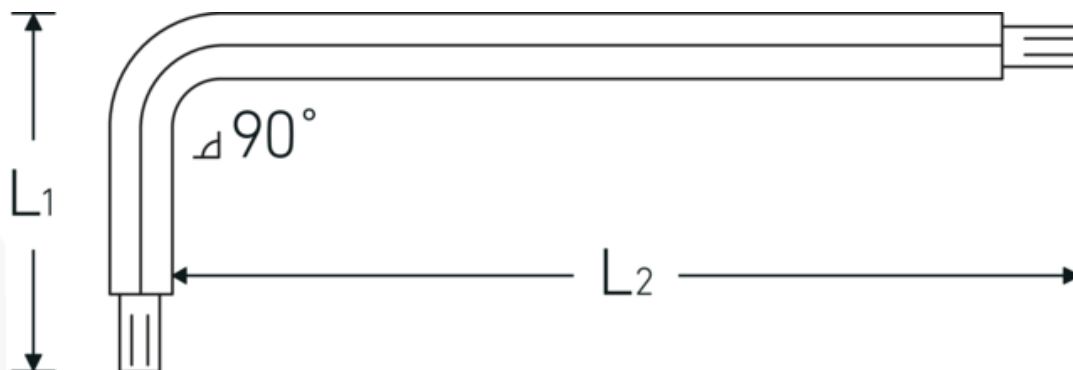

Kuglehoved vinkelstiftnøgle

10767a

Art. nr. **43573005**
GTIN **4018754332885**
Model **10767A 5/64 KUGELKOPF-
WINKELSCHRAUBENDREHER
SECHSKANT**

Betegnelse.

Vinkelskruetrækker med kuglehoved Udgang sekskant 5/64 L.16mm x 87mm

Egenskaber.

- til skruer med indiv. sekskant
- med kuglehoved i den lange ende af klingens
- svingvinkel indtil 25° til hver side
- Chrom-Vanadium, bruneret

Fordele.

til skruer med indvendig sekskant

Teknisk tegning.

Tekniske egenskaber.

Udgangsprofil	Sekskant
Udvendig sekskant (tommer)	5/64
L1	16 mm
L2	87 mm

Logistiske data.

Dybde mm (IFS)	101
Bredde mm (IFS)	17
Højde mm (IFS)	2
Længde (pakket, mm)	101
Bredde (pakket, mm)	17
Højde (pakket, mm)	2
Volumen (pakket, dm3)	0.003434 dm3
Art. nr.	43573005
Vægt (g)	4 g
Vægt PAP (kg)	0,000
Vægt PVC (kg)	0,002
GTIN	4018754332885
Oprindelsesland	GERMANY
Oprindelsesregion	Nordrhein-Westfalen
WEEE/ElektroG	nicht ear-pflichtig
Toldtarif nr.	82041100
Standard for pakning	10

Varianter.

Art. nr.	Artikel nr. (ERP)	Betegnelse	GTIN
43573004	10767A 1/16 KUGELKOPF-WINKELSCHRAUBENDREHER SECHSKANT	Vinkelskruetrækker med kuglehoved Udgang sekskant 1/16 L.14mm x 78mm	4018754332878
43573005	10767A 5/64 KUGELKOPF-WINKELSCHRAUBENDREHER SECHSKANT	Vinkelskruetrækker med kuglehoved Udgang sekskant 5/64 L.16mm x 87mm	4018754332885
43573006	10767A 3/32 KUGELKOPF-WINKELSCHRAUBENDREHER SECHSKANT	Vinkelskruetrækker med kuglehoved Udgang sekskant 3/32 L.18mm x 99mm	4018754332892
43573007	10767A 7/64 KUGELKOPF-WINKELSCHRAUBENDREHER SECHSKANT	Vinkelskruetrækker med kuglehoved Udgang sekskant 7/64 L.20mm x 108mm	4018754332908
43573008	10767A 1/8 KUGELKOPF-WINKELSCHRAUBENDREHER SECHSKANT	Vinkelskruetrækker med kuglehoved Udgang sekskant 1/8 L.20mm x 119mm	4018754332915
43573009	10767A 9/64 KUGELKOPF-WINKELSCHRAUBENDREHER SECHSKANT	Vinkelskruetrækker med kuglehoved Udgang sekskant 9/64 L.23mm x 132mm	4018754332922