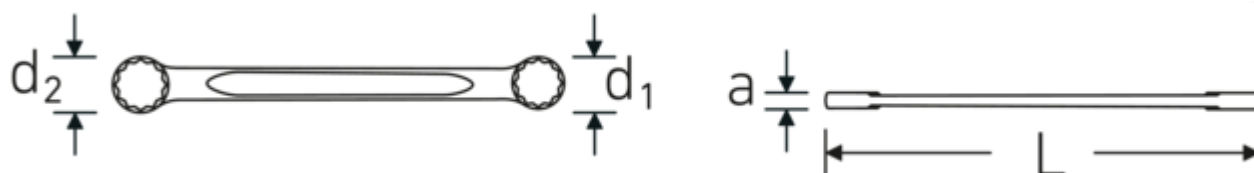

Dwustronne klucze oczkowe

StahlwilleSTABIL®21

Art. nr 41052732
GTIN 4018754085187
Modelka 21 27 x 32

Oznaczenie. Dwustronny klucz oczkowy Wi. 27 x 32 mm Dł.320mm

Właściwości. StahlwilleSTABIL®

- proste
- DIN 837/ISO 10103
- stal stopowa chromowa, chromowane

Zalety.

prosty

Rysunek techniczny.

Atrybuty techniczne.

a	12 mm
Profil wyjściowy	Nasadka podwójna sześciokątna AS-drive
d1	38,5 mm
d2	45,5 mm

Dane logistyczne.

Głębokość mm (IFS)	321
Szerokość mm (IFS)	46
Wysokość mm (IFS)	13
Długość (w opakowaniu, mm)	345

DIN	DIN 837 / ISO 10103	Szerokość (w opakowaniu, mm)	95
Długość mm (L)	320 mm	Wysokość (w opakowaniu, mm)	40
Szerokość w poprzek mieszkań 1 [mm]	27 mm	Objętość (w opakowaniu, dm³)	1.311 dm ³
Szerokość w poprzek mieszkań 2 [mm]	32 mm	Art. nr	41052732
		Waga (brutto, kg)	1,415
		Waga PAP (kg)	0,000
		Waga PVC (kg)	0,014
		GTIN	4018754085187
		Kraj pochodzenia	GERMANY
		Region pochodzenia	Nordrhein-Westfalen
		WEEE/ElektroG	nicht ear-pflichtig
		Nr taryfy celnej	82041100
		Standard pakowania	5
		Waga (g)	283 g