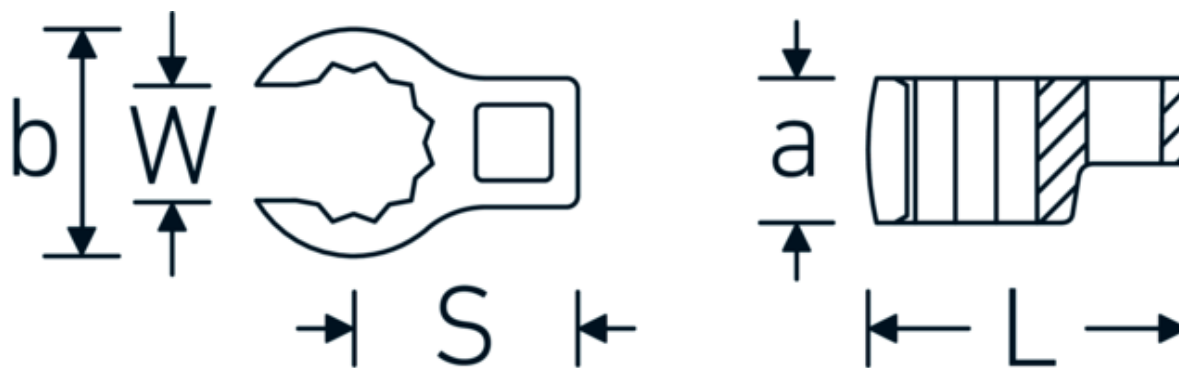

Llaves de boca en estrella, tipo CROW-RING

440

Núm. art. 03190038
GTIN 4018754141173
Modelo 440 38

Designación. 1/2 " Llave CROW-FOOT SW 38mm Long.68,1mm

Descripción.

- Chrome-Alloy-Steel, cromadas
- ¡atención! Valores de regulación modificados en la llave dinamométrica

Dibujo técnico.

Atributos técnicos.

a	24 mm
Accionamiento cuadrado interior (pulgadas)	1/2 "
Anchura mm (b)	53,9 mm
Longitud mm (L)	68,1 mm
S	35,6 mm
Anchura de los planos [mm]	38 mm

Datos logísticos.

Profundidad mm (IFS)	100
Anchura mm (IFS)	60
Altura mm (IFS)	25
Longitud (empaquetada, mm)	100
Anchura (empaquetada, mm)	60
Altura en pulgadas	25
Volumen (envasado, dm3)	0.15 dm3