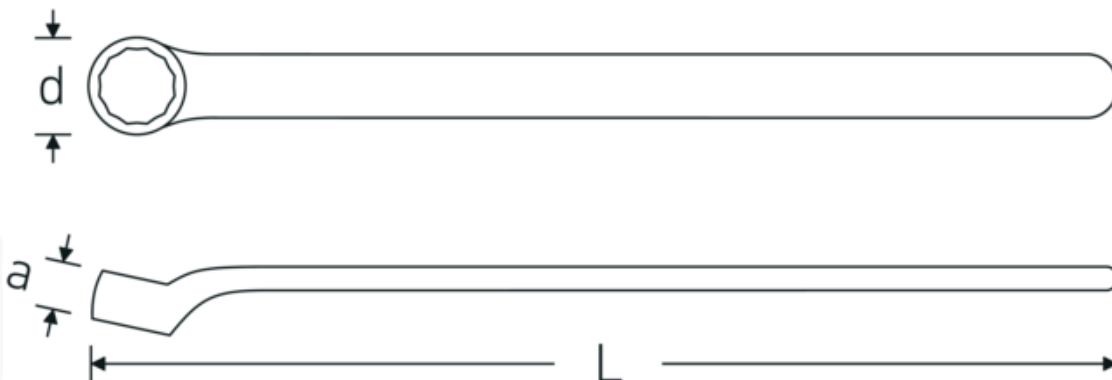

### 12161 VDE

Art. nr. 44190019  
GTIN 4018754254064  
Model 12161 VDE 19

**Betegnelse.** VDE-ringnøgle St. 19mm

**Egenskaber.**

- Chrome-Alloy-Steel, forkromet
- VDE isoleret op til 1000 V
- DIN EN 60900
- #T; AC/1000 V

## Tekniske egenskaber.

|                                  |              |
|----------------------------------|--------------|
| a                                | 18 mm        |
| d                                | 32 mm        |
| DIN                              | DIN EN 60900 |
| Længde mm (L)                    | 227,1 mm     |
| Bredde på tværs af flader 1 [mm] | 19 mm        |