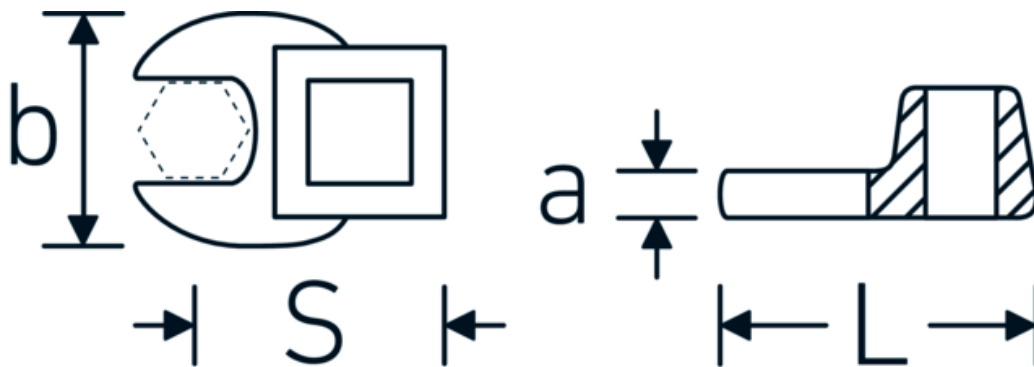

CROW-FOOT-nøgle, tommer

540a

Art. nr. 02500040
GTIN 4018754004676
Model 540 A 3/4

Betegnelse. 3/8 " CROW-FOOT-nøgle St. 3/4" L.42,5mm

Egenskaber.

- Chrome-Alloy-Steel, forkromet
- BEMÆRK! Ændrede indstillingsværdier på momentnøglen <!-- (se note side [170524]) -->

Teknisk tegning.

Tekniske egenskaber.

a	6,3 mm
Firkantet drev indvendigt (tommer)	3/8 "
Bredde mm (b)	38 mm
Længde mm (L)	42,5 mm
S	24 mm

Logistiske data.

Dybde mm (IFS)	44
Bredde mm (IFS)	38
Højde mm (IFS)	18
Længde (pakket, mm)	45
Bredde (pakket, mm)	39
Højde (pakket, mm)	19