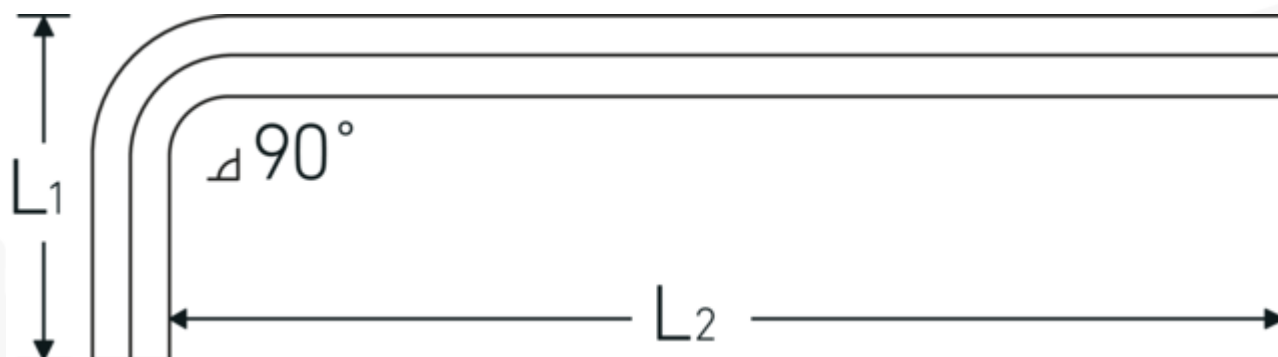

Sechskant-Winkelschraubendreher

10765

Art.-Nr. 43210008
GTIN 4018754027422
Modell 10765 8
WINKELSCHRAUBENDREHER

Bezeichnung. Sechskant-Winkelschraubendreher Abtriebssechskant 8mm L.36mm x 200mm

Eigenschaften.

- DIN ISO 2936
- für Innensechskantschrauben
- extra lange Ausführung
- Chrom-Vanadium, vernickelt

Vorteile.

DIN ISO 2936.

Technische Zeichnung.

Technische Attribute.

Abtriebsprofil

Sechskant

Logistikdaten.

Tiefe mm (IFS)

210

Abtriebssechskant außen (mm)	8 mm	Breite mm (IFS)	42
DIN	DIN ISO 2936	Höhe mm (IFS)	9
L1	36 mm	Länge (verpackt, mm)	250
L2	200 mm	Breite (verpackt, mm)	70
Länge mm (L)	210 mm	Höhe (verpackt, mm)	26
		Volumen (verpackt, dm3)	0.455 dm3
		Art.-Nr.	43210008
		Gewicht (brutto, kg)	1,013
		Gewicht PAP (kg)	0,000
		Gewicht PVC (kg)	0,011
		GTIN	4018754027422
		Ursprungsland	GERMANY
		Ursprungsregion	Hessen
		WEEE/ElektroG	nicht ear-pflichtig
		Zolltarifnr.	82054000
		Packnorm	10
		Gewicht (g)	100 g