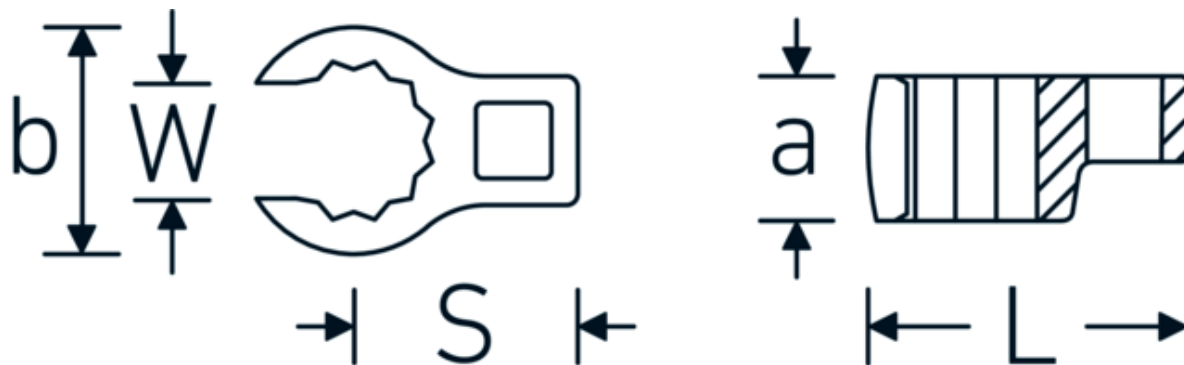

## Kragefodsnøgler

440a

Art. nr. 02490038  
GTIN 4018754004553  
Model 440 A 11/16

**Betegnelse.** 3/8 " CROW-RING-nøgle St. 11/16" L.39,2mm

**Egenskaber.**

- Chrome-Alloy-Steel, forkromet
- BBEMÆRK! Ændrede indstillingsværdier på momentnøglen <!-- (se note side [170524]) -->

## Teknisk tegning.

## Tekniske egenskaber.

a	17,5 mm
Firkantet drev indvendigt (tommer)	3/8 "
Bredde mm (b)	27,3 mm
Længde mm (L)	39,2 mm
S	20,5 mm