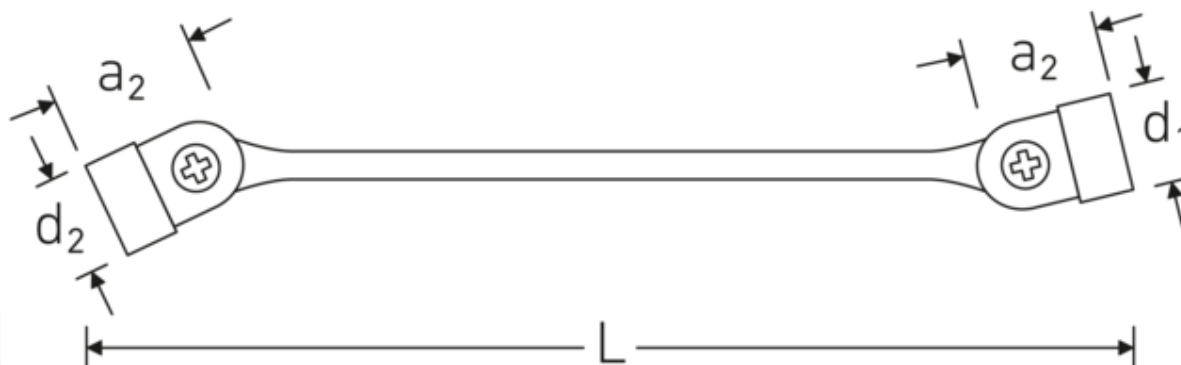

Dwustronne klucze przegubowe FLEXI

FLEXI 29

Art. nr 43011213
GTIN 4018754025695
Modelka FLEXI 29 12 x 13

Oznaczenie. Klucz nasadowy dwustronny przegubowy FLEXI Wi. 12 x 13 mm Dł.228mm

Właściwości.

- z podwójnym sześciokątem
- stal stopowa chromowa, chromowane

Zalety.

z podwójnym sześciokątem

Rysunek techniczny.

Atrybuty techniczne.

a1 17,2 mm
a2 18,4 mm

Dane logistyczne.

Głębokość mm (IFS) 227
Szerokość mm (IFS) 18

Profil wyjściowy	Nasadka podwójna sześciokątna AS-drive	Wysokość mm (IFS)	18
d1	33 mm	Długość (w opakowaniu, mm)	229
d2	33,5 mm	Szerokość (w opakowaniu, mm)	91
Długość mm (L)	228 mm	Wysokość (w opakowaniu, mm)	40
Szerokość w poprzek mieszkań 1 [mm]	12 mm	Objętość (w opakowaniu, dm³)	0.83356 dm ³
Szerokość w poprzek mieszkań 2 [mm]	13 mm	Art. nr	43011213
		Waga (brutto, kg)	1,530
		Waga PAP (kg)	0,000
		Waga PVC (kg)	0,012
		GTIN	4018754025695
		Kraj pochodzenia	GERMANY
		Region pochodzenia	Nordrhein-Westfalen
		WEEE/ElektroG	nicht ear-pflichtig
		Nr taryfy celnej	82041100
		Standard pakowania	10
		Waga (g)	153 g

Variants.

Art. nr	Nr artykułu (ERP)	Oznaczenie	GTIN
43010809	FLEXI 29 8 x 9	Klucz nasadowy dwustronny przegubowy FLEXI Wi. 8 x 9 mm Dł.201mm	4018754025657
43011011	FLEXI 29 10 x 11	Klucz nasadowy dwustronny przegubowy FLEXI Wi. 10 x 11 mm Dł.202mm	4018754025664
43011013	FLEXI 29 10 x 13	Klucz nasadowy dwustronny przegubowy FLEXI Wi. 10 x 13 mm Dł.230,5mm	4018754025688
43011213	FLEXI 29 12 x 13	Klucz nasadowy dwustronny przegubowy FLEXI Wi. 12 x 13 mm Dł.228mm	4018754025695
43011415	FLEXI 29 14 x 15	Klucz nasadowy dwustronny przegubowy FLEXI Wi. 14 x 15 mm Dł.227mm	4018754025732
43011617	FLEXI 29 16 x 17	Klucz nasadowy dwustronny przegubowy FLEXI Wi. 16 x 17 mm Dł.247mm	4018754025756
43011618	FLEXI 29 16 x 18	Klucz nasadowy dwustronny przegubowy FLEXI Wi. 16 x 18 mm Dł.249mm	4018754025763