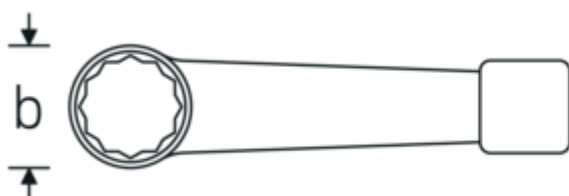

### 4205

Art. nr 42050041  
GTIN 4018754024179  
Modelka 4205 41

**Oznaczenie.** Klucz oczkowy udarowy Wi. 41mm Dł.225mm

**Właściwości.**

- DIN 7444
- stal specjalna, szara

## Atrybuty techniczne.

a	20,5 mm
Szerokość mm (b)	66 mm
DIN	DIN 7444
Długość mm (L)	225 mm
Szerokość w poprzek mieszkań 1 [mm]	41 mm