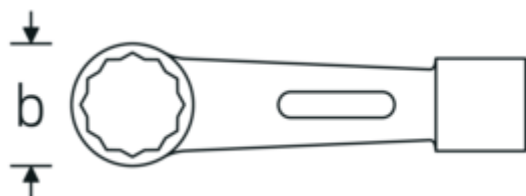

Schlagringschlüssel

8

Art.-Nr. 42010046

GTIN 4018754023189

Modell 8 46

Bezeichnung.

Schlagringschlüssel SW 46 mm L.250mm

Eigenschaften.

StahlwilleSTABIL®

- mit Doppelsechskant
- Chrome Alloy Steel, grün lackiert

Technische Zeichnung.

Technische Attribute.

a	32 mm
Breite mm (b)	65 mm
Länge mm (L)	250 mm
Legierung	Chrome Alloy Steel

Logistikdaten.

Tiefe mm (IFS)	252
Breite mm (IFS)	65
Höhe mm (IFS)	30
Länge (verpackt, mm)	252

Oberfläche	grün lackiert	Breite (verpackt, mm)	65
Schlüsselweite 1 [mm]	46 mm	Höhe (verpackt, mm)	30
		Volumen (verpackt, dm3)	0.4914 dm3
		Art.-Nr.	42010046
		Gewicht (brutto, kg)	1,218
		Gewicht PAP (kg)	0,000
		Gewicht PVC (kg)	0,010
		GTIN	4018754023189
		Ursprungsland	GERMANY
		Ursprungsregion	Nordrhein-Westfalen
		WEEE/ElektroG	nicht ear-pflichtig
		Zolltarifnr.	82041100
		Packnorm	1
		Gewicht (g)	1218 g