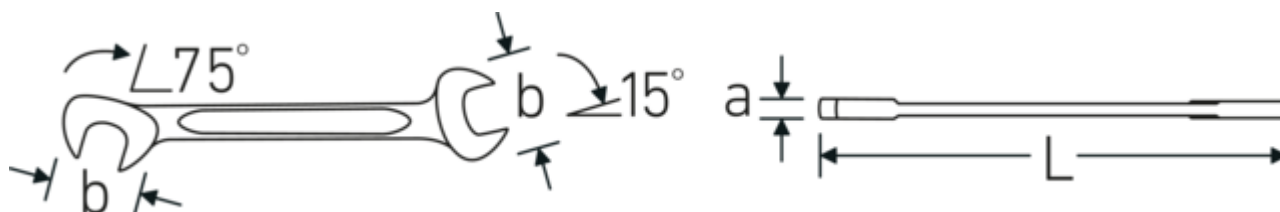

Małe klucze płaskie dwustronne ELECTRIC

ELECTRIC 12

Art. nr 40061313
GTIN 4018754018642
Modelka ELECTRIC 12 13

Oznaczenie. Klucz płaski dwustronny mały ELECTRIC Wi. 13 mm Dt.131mm

Właściwości.

- stal stopowa chromowa, chromowane

Rysunek techniczny.

Atrybuty techniczne.

a	3 mm
Szerokość mm (b)	28,3 mm
Długość mm (L)	131 mm
Pozycja szczęk	15/75 °
Szerokość w poprzek mieszkań 1 [mm]	13 mm
Szerokość w poprzek mieszkań 2 [mm]	13 mm

Dane logistyczne.

Głębokość mm (IFS)	131
Szerokość mm (IFS)	29
Wysokość mm (IFS)	3
Długość (w opakowaniu, mm)	140
Szerokość (w opakowaniu, mm)	70
Wysokość (w opakowaniu, mm)	20
Objętość (w opakowaniu, dm ³)	0.196 dm ³
Art. nr	40061313